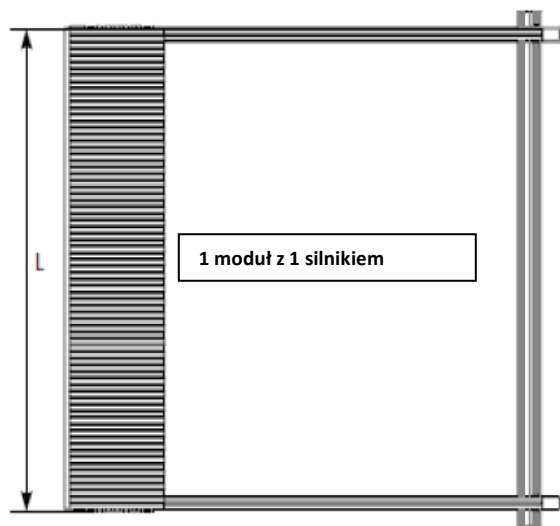

STANDARD:

- folia PVC , tkanina Opatex
- silnik z pilotem
- blokada spływu wody na boki
- rynna frontowa
- daszek
- listwa startowa

DOPLĄTY:

- inny RAL +20% (termin może być wydłużony)
- silnik +pilot SOMFY IO 300 zł
- oświetlenie LED - wycena indywidualna
- pilot wielokanałowy 220 zł
- tkanina Soltis W96: 130 zł/m²

INFORMACJE:

- odporność wiatrowa 80 km/h

STANDARDOWY KOLOR RAL (SATYNA):

RAL9016 - BIAŁY
RAL1013 - PERŁOWO-BIAŁY
RAL8017 - BRĄZOWY
RAL9006 - SREBRNY
RAL7043 - SZARY-CIEMNY

Ceny w PLN, ceny nie zawierają podatku VAT 23% , tolerancja wymiarów ± 2 cm
Producent zastrzega sobie możliwość dokonania zmian konstrukcyjnych bez wcześniejszego powiadomienia.
Ze względów technologicznych dopuszczalne są różnice w odcieniach kolorów, które nie podlegają reklamacji.