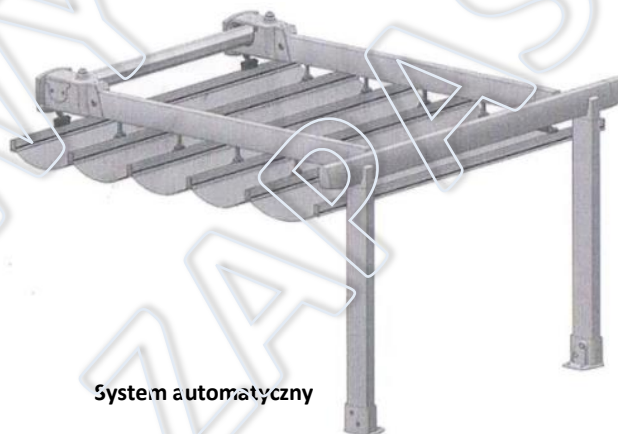

PATIO PRESTIŻ – MODEL IIa

(min 200 x 200)

(max 700 x 600)

*Mocowanie do ściany

*Automatyka niewidoczna(wózki 6/9 lub 6/6/9)

System automatyczny

Ceny w PLN, ceny nie zawierają podatku VAT 23%, tolerancja wymiarów ± 2 cm