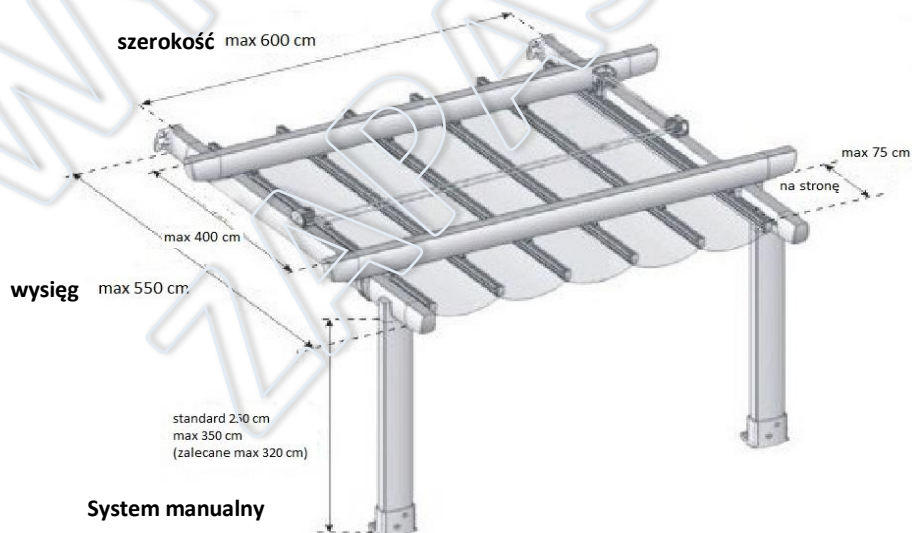

PATIO PRESTIŻ – MODEL IV

(min 200 x 200)

(max 600 x 570)

*Mocowanie do ściany z rozwijaniem systemu na bok

*Automatyka niewidoczna (wózki 6/9 lub 6/6/9)

System manualny

Ceny w PLN, ceny nie zawierają podatku VAT 23%, tolerancja wymiarów ± 2 cm