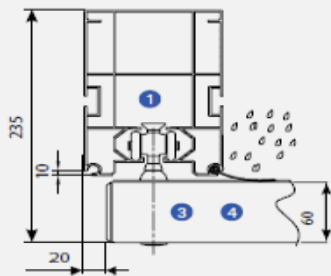

Bağlantı çatısı / Connection roof

Ayarlanabilir ayak / Adjustable foot

Çatı detayı / Roof detail

LEGENDA:

- 1.prowadnica
- 2.rynna
- 3.wieszak
- 4.belka wiodąca
- 5.mocowanie ściennie
- 6.dźwigar

Ceny w PLN, ceny nie zawierają podatku VAT 23%, tolerancja wymiarów ± 2 cm