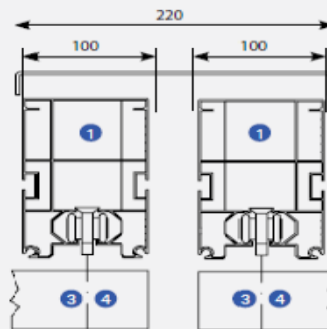

Bağlantı çatısı / Connection roof

Ayarlanabilir ayak / Adjustable foot

Çatı detayı / Roof detail

LEGENDA:

- 1.prowadnica
- 2.rynna
- 3.wieszak
- 4.belka wiodąca
- 5.mocowanie ściennie
- 6.dźwigar

Ceny w PLN, ceny nie zawierają podatku VAT 23%, tolerancja wymiarów ± 2 cm