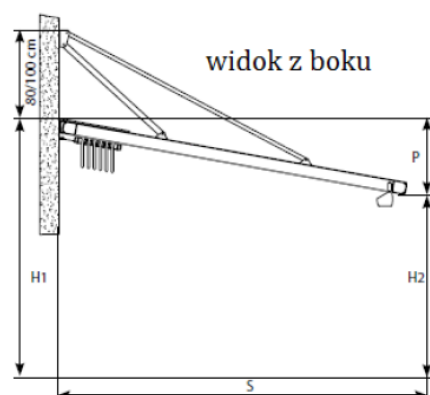

PERGOLA LEVITA

ceny netto		szerokość całkowita (cm)											
		250	300	350	400	450	500	550	600	650	700	750	800
wysięg całkowity (cm)	250	31074	32103	33673	34652	36440	38544	39499	40943	44051	48448	49673	52875
	300	31933	33016	34806	35949	37855	40501	41198	42722	45828	50426	51160	54703
	350	32989	34227	36111	37247	39271	41704	43008	44622	49516	53795	55065	59108
	400	33946	35140	37352	38466	40599	43471	44822	46527	50883	55554	57413	61187
	450	34992	36267	42005	43591	45135	48571	49976	52045	52799	57240	59132	63927
	500	36838	38728	43110	44656	45607	50858	51498	53876	55668	60538	62573	67001
	550	37772	39348	44690	46265	47790	51574	53312	55590	56900	62075	64139	69746
	600	40902	42549	45721	48386	50024	53126	54890	57946	59360	64053	67202	71156

ilość modułów	1	2

STANDARD:

- tkanina PLAIN 650 FR/OPATEX
- silnik z pilotem
- blokada spływu wody na boki
- rynna frontowa
- daszek
- listwa startowa

DOPLĄTY:

- inny RAL +20% (termin może być wydłużony)
- silnik +pilot SOMFY IO 300 zł
- oświetlenie LED - wycena indywidualna
- pilot wielokanałowy 220 zł
- tkanina Soltis W96: 130 zł/m²

INFORMACJE:

- odporność wiatrowa 80 km/h

STANDARDOWY KOLOR RAL (SATYNA):

RAL9016 - BIAŁY
RAL1013 - PERŁOWO-BIAŁY
RAL8017 - BRĄZOWY
RAL9006 - SREBRNY
RAL7043 - SZARY-CIEMNY

Wysięg	S cm	200	250	300	350	400	450	500
Min kąt nachylenia	P cm	45	50	60	65	75	80	90
Ilość środkowych profili	X cm	2	3	4	5	6	7	8

Ceny w PLN, ceny nie zawierają podatku VAT 23%, tolerancja wymiarów ± 2 cm
Producent zastrzega sobie możliwość dokonania zmian konstrukcyjnych bez wcześniejszego powiadomienia.
Ze względów technologicznych dopuszczalne są różnice w odcieniach kolorów, które nie podlegają reklamacji.