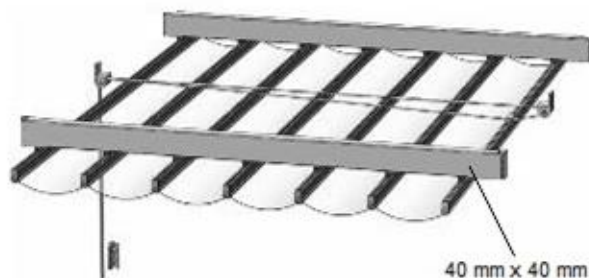

Automatyka widoczna:

- zestaw do automatyki z silnikiem i pilotem 1-o kanałowym SIMU: 2653 zł
- system wiatrowy SOMFY: 529 zł
- pilot 5-cio kanałowy: 220 zł , 16-to kanałowy: 440 zł
- silnik IO SOMFY: 300 zł
- czasza z łożyskiem i podporą łożyska dla belek do 90 mm: 71 zł
- czasza z łożyskiem bez podpory łożyska dla belek 90-140 mm: 79 zł
- UWAGA: automatyka nie występuje z NHK (awaryjne zwijanie korbą)

Wysokość złożonego pakietu z prowadnicą:		Wysokość złożonego pakietu pomniejszona o 10 cm DOPLATA 40%
Wys.wózków	Wys.pakietu	Wys.pakietu
3	34,5 cm	24,5 cm
6	37,5 cm	27,5 cm
9	40,5 cm	30,5 cm
Z tkaniny Soltis W96 wysokość pakietu zwiększy się o 2,5 cm		

INFORMACJE:

- dla szerokości do 550 cm (dot. tkaniny akrylowej), prowadnice należy umieścić w rozstawie do 400 cm przy zestawie 2 prowadnic
- prowadnice usytuowane skrajnie mogą występować tylko do szerokości 400 cm przy zestawie 2 prowadnic
- dodatkowo prowadnica jest zawsze możliwa do zastosowania za dopłatą (ceny w tabeli)
- system manualny, sterowany za pomocą linki w obiegu zamkniętym
- odporność wiatrowa 49 km/h
- wiatr może uszkodzić falbanę ocierając ją o linkę sterującą (wykończenie falban-linia prosta)

PATIO CLASIC

(min 200 x 200)
(max 700 x 700)

*Automatyka widoczna
(wózki 3/6/9)