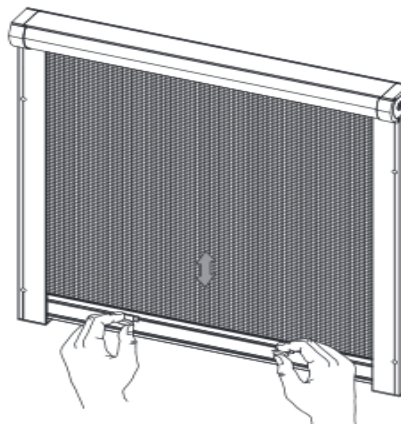

*ciemny szary - możliwość falowania siatki

STANDARD:

- profil aluminiowy
- siatka z włókna szklanego w kolorze szarym lub czarnym
- wałek z systemem sprężynowym
- elementy PCV wyłącznie białe lub czarne

STANDARDOWY KOLOR RAL (SATYNA):

RAL 9016 - BIAŁY
RAL 7016 - ANTRACYT
RAL 8017 - BRĄZ

DOPŁATY:

- inny RAL + 40%
- kolor drewnopodobny + 40%
- prowadnice z odsadzeniem + 5%
- spowalniacz/hamulec: 30 zł
- listwa hakowa: 34 zł/mb szerokości

INFORMACJE:

- skrzynka 47 mm x 47 mm
- prowadnice 33 mm x 22 mm

Ceny w PLN, ceny nie zawierają podatku VAT 23%, tolerancja wymiarów ± 2 cm

Producent zastrzega sobie możliwość dokonania zmian konstrukcyjnych bez wcześniejszego powiadomienia.

Ze względów technologicznych dopuszczalne są różnice w odcieniach kolorów, które nie podlegają reklamacji.

str. 61