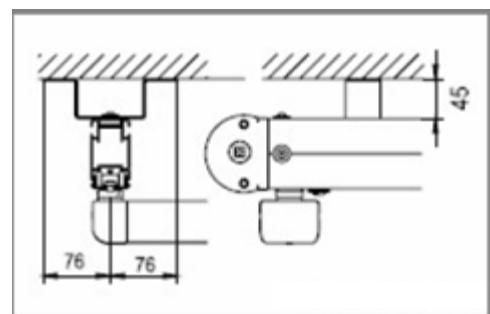

Ceny w PLN, ceny nie zawierają podatku.
Producent zastrzega sobie możliwość dokonania zmian konstrukcyjnych bez wcześniejszego powiadomienia.
Ze względów technologicznych dopuszczalne są różnice w odcieniach kolorów, które nie podlegają reklamacji.