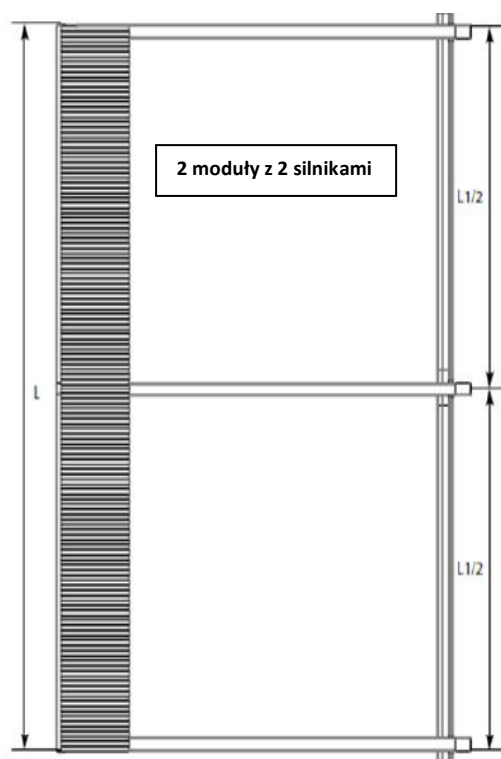

PERGOLA LEVITA

ceny netto		szerokość całkowita (cm)											
		250	300	350	400	450	500	550	600	650	700	750	800
wysięg całkowity (cm)	250	31074	32103	33673	34652	36440	38544	39499	40943	44051	48448	49673	52875
	300	31933	33016	34806	35949	37855	40501	41198	42722	45828	50426	51160	54703
	350	32989	34227	36111	37247	39271	41704	43008	44622	49516	53795	55065	59108
	400	33946	35140	37352	38466	40599	43471	44822	46527	50883	55554	57413	61187
	450	34992	36267	42005	43591	45135	48571	49976	52045	52799	57240	59132	63927
	500	36838	38728	43110	44656	45607	50858	51498	53876	55668	60538	62573	67001
	550	37772	39348	44690	46265	47790	51574	53312	55590	56900	62075	64139	69746
	600	40902	42549	45721	48386	50024	53126	54890	57946	59360	64053	67202	71156

ilość modułów	1	2

STANDARD:

- tkanina PLAIN 650 FR/OPATEX
- silnik z pilotem
- blokada spływu wody na boki
- rynna frontowa
- daszek
- listwa startowa

DOPLĄTY:

- inny RAL +20% (termin może być wydłużony)
- silnik +pilot SOMFY IO 300 zł
- oświetlenie LED - wycena indywidualna
- pilot wielokanałowy 220 zł
- tkanina Soltis W96: 130 zł/m²

INFORMACJE:

- odporność wiatrowa 80 km/h

STANDARDOWY KOLOR RAL (SATYNA):

RAL9016 - BIAŁY
RAL1013 - PERŁOWO-BIAŁY
RAL8017 - BRĄZOWY
RAL9006 - SREBRNY
RAL7043 - SZARY-CIEMNY

Wysięg	S cm	200	250	300	350	400	450	500
Min kąt nachylenia	P cm	45	50	60	65	75	80	90
Ilość środkowych profili	X cm	2	3	4	5	6	7	8

Ceny w PLN, ceny nie zawierają podatku VAT 23%, tolerancja wymiarów ± 2 cm
Producent zastrzega sobie możliwość dokonania zmian konstrukcyjnych bez wcześniejszego powiadomienia.
Ze względów technologicznych dopuszczalne są różnice w odcieniach kolorów, które nie podlegają reklamacji.