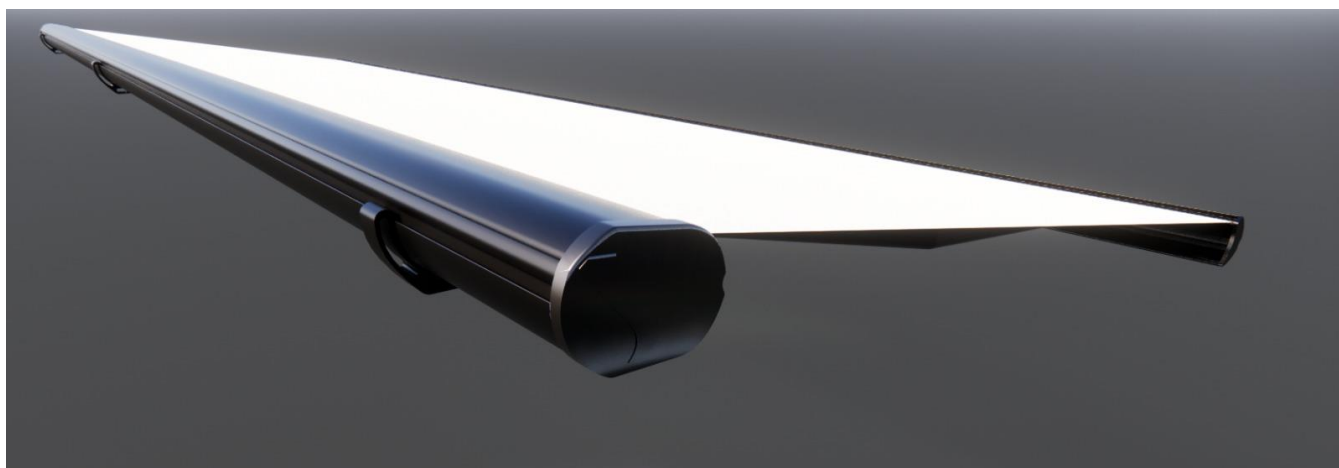

MARKIZA FULL CASE

PRODUKT NIEDOSTĘPNY DO ODWOŁANIA

wysięg ramion. [cm]	szerokość [cm]									
	240	300	350	400	450	500	550	600	650	700
150	4314	4690	4789	5076	5811	6011	6199	6397	6586	6596
200		4854	4953	5283	6036	6278	6465	6708	6895	6907
250			5116	5490	6261	6546	6733	7018	7206	7216
300				5697	6485	6813	7000	7328	7516	7527
350					6709	7081	7268	7638	7826	7837

STANDARD:

- tkanina kolekcji REC, folia PVC (wysięg do 2,5 m)
- napęd ręczny – korba
- wsporniki ścienne lub sufitowe
- odporność wiatrowa do 27 km/h

STANDARDOWY KOLOR RAL (SATYNA):

RAL 9016 - BIAŁY
RAL 8017 - BRĄZOWY
RAL 7016 - ANTRACYT

DOPLĄTY:

- Giofex: 20 zł/m²
- Dickson: 45 zł/m²
- Dickson Max: 60 zł/m²
- inny RAL +20%
- napęd elektryczny wg tabeli z automatyką