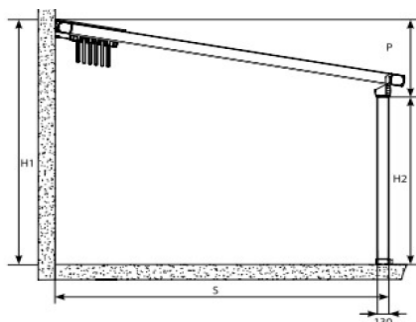

STANDARD:

- folia PVC , tkanina Opatex
- silnik z pilotem
- blokada spływu wody na boki
- rynna frontowa
- daszek
- listwa startowa

DOPLĄTY:

- inny RAL +20% (termin może być wydłużony)
- silnik +pilot SOMFY IO 300 zł
- oświetlenie LED - wycena indywidualna
- pilot wielokanałowy 220 zł
- tkanina Soltis W96: 130 zł/m²

INFORMACJE:

- odporność wiatrowa 80 km/h

STANDARDOWY KOLOR RAL (SATYNA):

RAL9016 - BIAŁY
RAL1013 - PERŁOWO-BIAŁY
RAL8017 - BRĄZOWY
RAL9006 - SREBRNY
RAL7043 - SZARY-CIEMNY

Ceny w PLN, ceny nie zawierają podatku VAT 23% , tolerancja wymiarów ± 2 cm
Producent zastrzega sobie możliwość dokonania zmian konstrukcyjnych bez wcześniejszego powiadomienia.
Ze względów technologicznych dopuszczalne są różnice w odcieniach kolorów, które nie podlegają reklamacji.