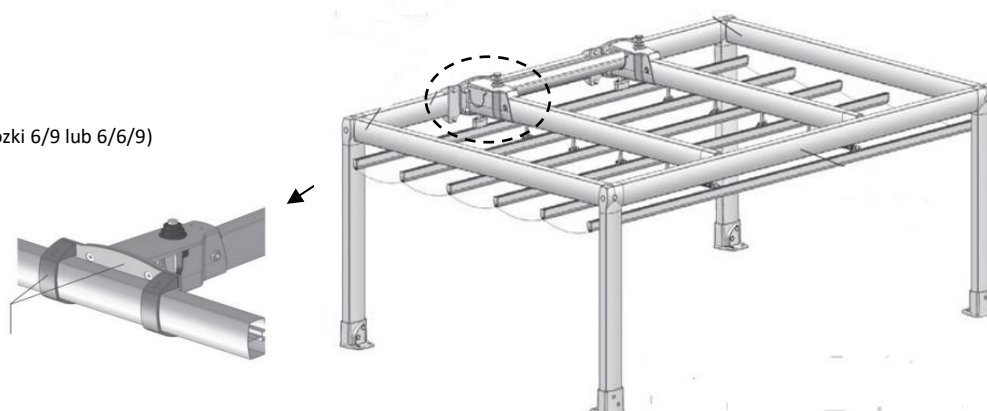

Automatyka niewidoczna

- zestaw automatyki z silnikiem i pilotem 1o kanałowym SIMU

	550	700
450	4772	4824
700	6045	6097

- system wiatrowy SOMFY: 529 zł
- pilot 5-cio kanałowy: 220 zł , 16-to kanałowy: 440 zł
- silnik z pilotem IO SOMFY: 300 zł
- UWAGA: automatyka nie występuje z NHK (awaryjne zwijanie korbą)

Wysokość złożonego pakietu z prowadnicą:		Wysokość złożonego pakietu pomniejszona o 10 cm DOPLATA 40%
Wys.wózków	Wys.pakietu	Wys.pakietu
3	34,5 cm	24,5 cm
6	37,5 cm	27,5 cm
9	40,5 cm	30,5 cm
Z tkaniny Soltis W96 wysokość pakietu zwiększy się o 2,5 cm		

INFORMACJE:

- dla szerokości do 550 cm (dot. tkaniny akrylowej), prowadnice należy umieścić w rozstawie do 400 cm przy zestawie 2 prowadnic
- prowadnice usytuowane skrajnie mogą występować tylko do szerokości 400 cm przy zestawie 2 prowadnic
- dodatkowo prowadnica jest zawsze możliwa do zastosowania za dopłatą (ceny w tabeli)
- odporność wiatrowa 49 km/h
- wiatr może uszkodzić falbanę ocierając ją o linkę sterującą (wykończenie falban-linia prosta)

PATIO PRESTIŻ – MODEL VI

(min 200 x 200)

(max 700 x 700)

*Konstrukcja wolnostojąca

*Automatyka niewidoczna (wózki 6/9 lub 6/6/9)

System automatyczny