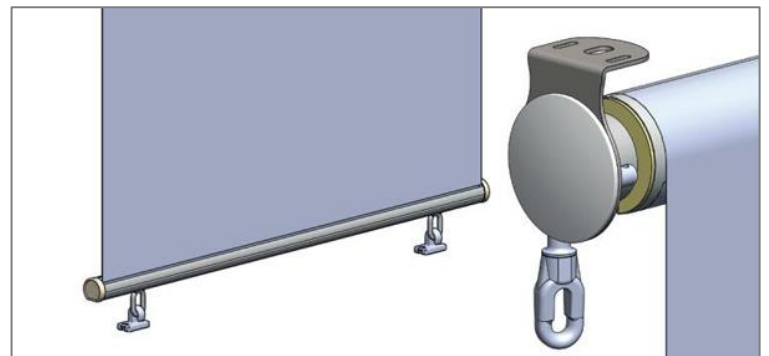

ŚCIANKI ROLOWANE Z ZACZEPEM NA HAK

Bez kasety							
wysokość [cm]	szerokość [cm]						
	120	180	240	300	360	420	480
200	604	799	845	1052	1116	1334	1386
250	633	874	920	1173	1219	1489	1524
300	667	943	1001	1254	1334	1633	1668

STANDARD:

- tkanina grupy REC
- folia PVC

STANDARDOWY KOLOR RAL (SATYNA):

RAL 9016 - BIAŁY
RAL 9006 - Szary

DOPŁATY:

- tkanina Giofex: 20 zł/m²
- tkanina Dickson: 45 zł/m²
- Dickson Max: 60 zł/m²
- Soltis 86: 96 zł/m²
- wszycie okna z folii +25 %

INFORMACJE:

- min. szerokość 80 cm
- zastosowanie: przed słońcem i lekkim deszczem, ścianki nie są na wiatr

W kasecie					
wysokość [cm]	szerokość [cm]				
	120	180	240	300	360
200	828	1133	1294	1610	1783
250	857	1208	1369	1731	1886