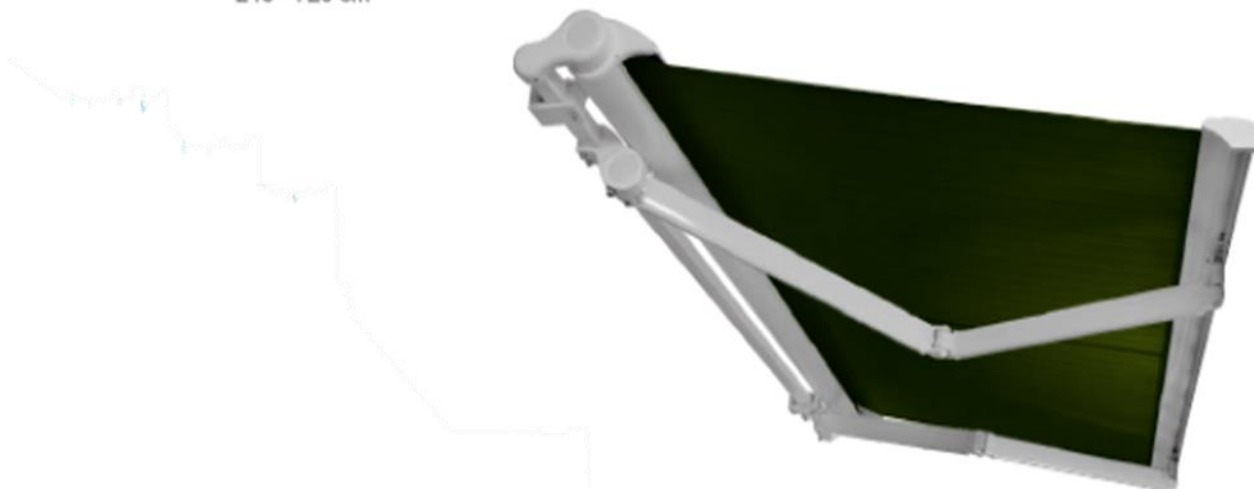

MARKIZA CASE

wysięg ramion. [cm]	szerokość [cm]							
	240	310	360	420	480	540	600	720
150	3707	4080	4336	4768	5025	6605	7009	8058
200		4168	4424	4886	5142	6752	7730	8234
250		4256	4512	5004	5260	5751	7877	8984
300				5350	5606	6126	8252	9389
350				5467	5723	6273	7251	9565
400					7312	7891	8869	11213

LED W RAMIONACH cena za parę		
wysięg	RAL 1013 RAL 9016 RAL 8017	RAL 9006 antracyt
250	1 463	1 595
300	1 650	1 837
350	2 300	2 574

Ramiona LED tylko z silnikiem IO

2 ramiona   3 ramiona   4 ramiona

STANDARD:

- tkanina kolekcji REC, folia PVC (wysięg do 2,5 m)
- napęd ręczny – korba
- wsporniki ścienne lub sufitowe
- falbana wys. 22cm
- odporność wiatrowa do 27 km/h

DOPŁATY:

- Giofex: 20 zł/m²
- Dickson: 45 zł/m²
- Dickson Max: 60 zł/m²
- napęd elektryczny wg tabeli z automatyką
- wsporniki krokwiowe 95 zł/sztuka
- podpory belki frontowej 700 zł/para (RAL 9006 - SREBRNY)
- inny RAL +20%

STANDARDOWY KOLOR RAL (SATYNA):

RAL 1013 - KREMOWY
RAL 9016 - BIAŁY
RAL 8017 - BRĄZOWY
RAL 9006 - SREBRNY
RAL 7016 - ANTRACYT