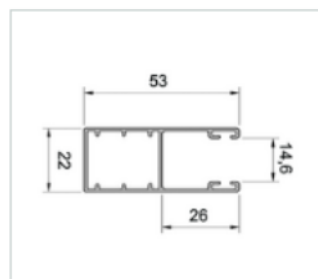

INFORMACJE:

- prowadnica PP53 (podstawowa prosta) z uszczelką szczotkową
- UWAGA: jako odsadzenie można zastosować 2x profil PP53

Ceny w PLN, ceny nie zawierają podatku VAT 23%, tolerancja wymiarów ± 2 cm

Producent zastrzega sobie możliwość dokonania zmian konstrukcyjnych bez wcześniejszego powiadomienia.

Ze względów technologicznych dopuszczalne są różnice w odcieniach kolorów, które nie podlegają reklamacji.