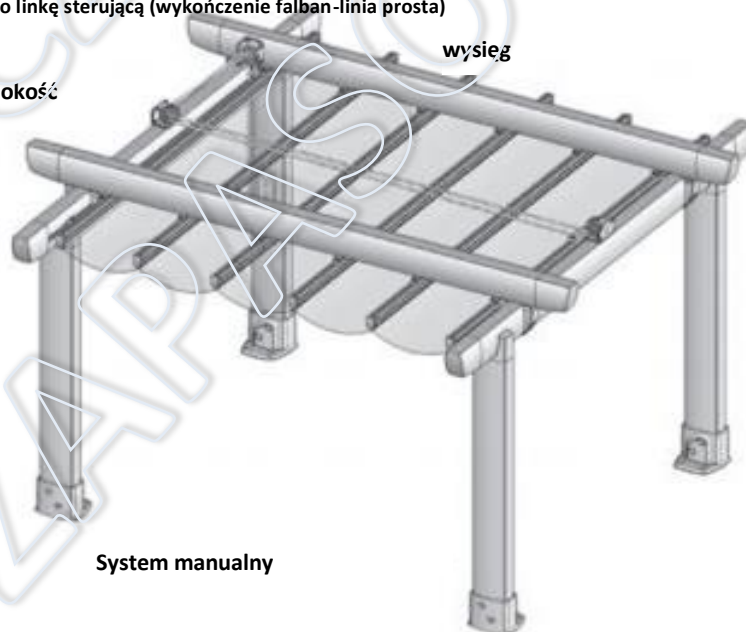

PATIO PRESTIŻ – MODEL V

(min 200 x 200)

(max 500 x 500)

*Konstrukcja wolnostojąca

*Automatyka niewidoczna (wózki 6/9 lub 6/6/9)

szerokość

wysięg

System manualny