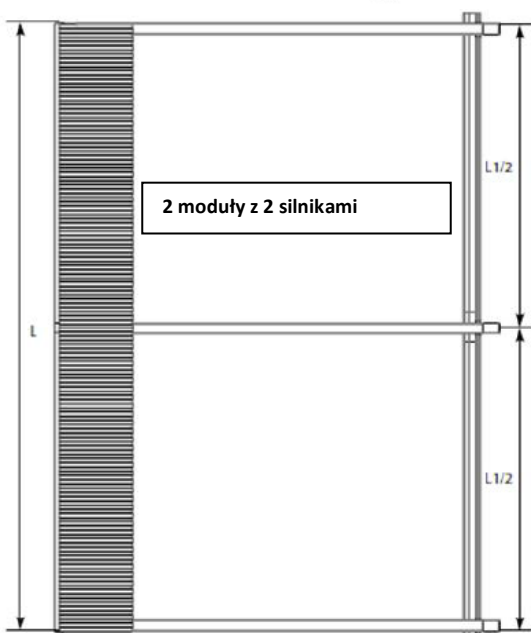

STANDARD:

- folia PVC , tkanina Opatex
- silnik z pilotem
- blokada spływu wody na boki
- rynna frontowa
- daszek
- listwa startowa

DOPLĄTY:

- inny RAL +20% (termin może być wydłużony)
- silnik +pilot SOMFY IO 300 zł
- oświetlenie LED - wycena indywidualna
- pilot wielokanałowy 220 zł
- tkanina Soltis W96: 130 zł/m²

INFORMACJE:

- odporność wiatrowa 80 km/h

STANDARDOWY KOLOR RAL (SATYNA):

RAL9016 - BIAŁY
RAL1013 - PERŁOWO-BIAŁY
RAL8017 - BRĄZOWY
RAL9006 - SREBRNY
RAL7043 - SZARY-CIEMNY

Ceny w PLN, ceny nie zawierają podatku VAT 23% , tolerancja wymiarów ± 2 cm
Producent zastrzega sobie możliwość dokonania zmian konstrukcyjnych bez wcześniejszego powiadomienia.
Ze względów technologicznych dopuszczalne są różnice w odcieniach kolorów, które nie podlegają reklamacji.