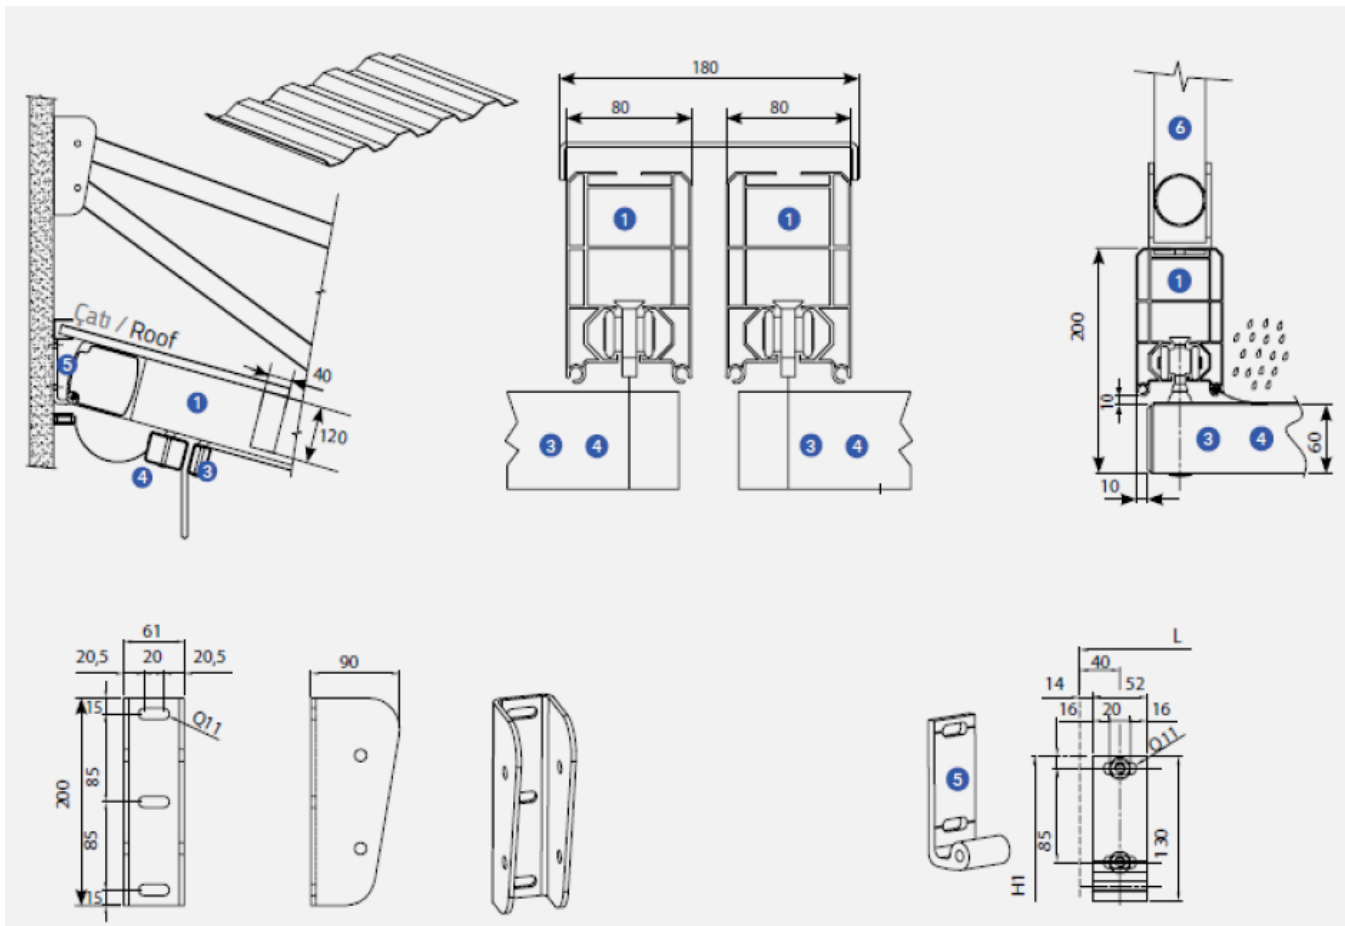

INFORMACJE:

- odporność wiatrowa 80 km/h

STANDARDOWY KOLOR RAL (SATYNA):

RAL9016 - BIAŁY
 RAL1013 - PERŁOWO-BIAŁY
 RAL8017 - BRĄZOWY
 RAL9006 - SREBRNY
 RAL7043 - SZARY-CIEMNY

PERGOLA LEVITA

- LEGENDA:**
- 1.prowadnica
 - 2.rynna
 - 3.wieszak
 - 4.belka wiodąca
 - 5.mocowanie ściennie
 - 6.dźwigar