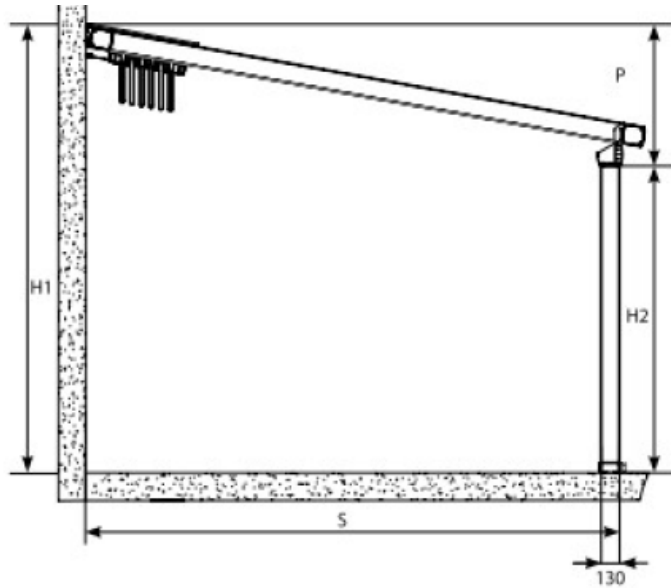

PERGOLA ART 130

ceny netto		szerokość całkowita (cm)									
wysięg całkowity (cm)		300	400	500	600	700	800	900	1000	1100	1200
	300	32407	35224	38543	40523	44958	50062	55000	57370	59406	61776
	400	34438	37634	41648	44026	49826	56072	61426	63952	66850	70344
	500	37863	43540	47450	50430	54433	61040	67182	70720	73886	77796
	600	41512	47103	50648	53710	57999	65501	71264	74884	79285	82123
	650	42611	47712	51968	55740	60237	67153	74310	79291	82700	87077

ilość słupów	2	3	4

STANDARD:

- folia PVC, tkanina Opatex
- silnik z pilotem
- blokada spływu wody na boki
- rynna frontowa
- daszek
- listwa startowa

DOPLATY:

- inny RAL +20% (termin może być wydłużony)
- silnik + pilot SOMFY IO 300 zł
- oświetlenie LED - wycena indywidualna
- pilot wielokanałowy 220 zł
- tkanina Soltis W96: 130 zł/m²

INFORMACJE:

- odporność wiatrowa 80 km/h

STANDARDOWY KOLOR RAL (SATYNA):

- RAL9016 - BIAŁY
- RAL1013 - PERŁOWO-BIAŁY
- RAL8017 - BRĄZOWY
- RAL9006 - SREBRNY
- RAL7043 - SZARY-CIEMNY

Ceny w PLN, ceny nie zawierają podatku VAT 23% , tolerancja wymiarów ± 2 cm
Producent zastrzega sobie możliwość dokonania zmian konstrukcyjnych bez wcześniejszego powiadomienia.
Ze względów technologicznych dopuszczalne są różnice w odcieniach kolorów, które nie podlegają reklamacji.