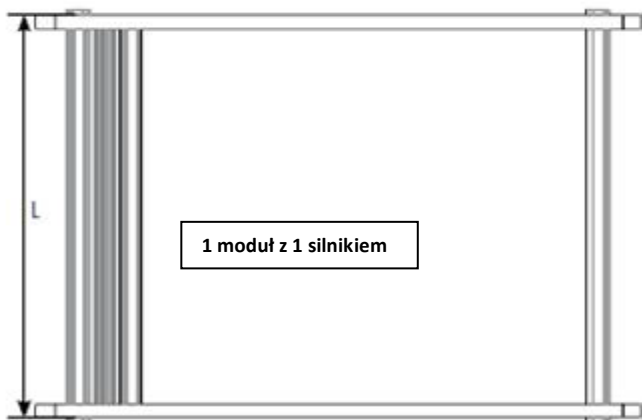

PERGOLA ARCO

ceny netto		szerokość całkowita (cm)												
		200	250	300	350	400	450	500	550	600	650	700	750	800
wysięg całkowity (cm)	200	29585	30972	32362	33767	35158	36554	42325	43729	45125	46511	47893	49307	50702
	250	30332	31776	33219	34645	36084	37528	43635	45079	46500	47948	49392	50840	52261
	300	31139	32636	34132	35638	37131	38637	45086	46568	48065	49567	51059	52560	54038
	350	32085	33696	35329	36958	38586	40224	47005	48639	50268	51901	53534	54298	56801
	400	32832	34514	36186	37854	39522	41194	48325	50007	51675	53343	55029	57906	58364
	450	33639	35360	37085	38806	40531	42247	49729	51450	53180	54896	56621	58351	60063
	500	34446	36224	38016	39795	41578	43361	51189	52962	54736	56514	58293	60071	61844
	550	35216	37084	39041	40835	42703	44577	52690	54568	56436	58305	60178	62051	63915
600	36023	37926	39856	41778	43704	45630	54089	55704	57936	59863	61793	63696	65622	

ilość modułów	1	2

STANDARD:

- tkanina PLAIN 650 FR/OPATEX
- silnik z pilotem
- blokada spływu wody na boki
- rynna frontowa
- daszek
- listwa startowa

DOPŁATY:

- inny RAL +20% (termin może być wydłużony)
- silnik +pilot SOMFY IO 300 zł
- oświetlenie LED - wycena indywidualna
- pilot wielokanałowy 220 zł
- tkanina Soltis W96: 130 zł/m²

INFORMACJE:

- odporność wiatrowa 80 km/h

STANDARDOWY KOLOR RAL (SATYNA):

RAL9016 - BIAŁY
RAL1013 - PERŁOWO-BIAŁY
RAL8017 - BRĄZOWY
RAL9006 - SREBRNY
RAL7043 - SZARY-CIEMNY

P= wysokość łuku względem wysięgu S

Wysokość łuku	P cm	45	50	75	90	110	145
Wysięg	S cm	400	500	600	700	800	900

Ceny w PLN, ceny nie zawierają podatku VAT 23%, tolerancja wymiarów ± 2 cm
Producent zastrzega sobie możliwość dokonania zmian konstrukcyjnych bez wcześniejszego powiadomienia.
Ze względów technologicznych dopuszczalne są różnice w odcieniach kolorów, które nie podlegają reklamacji.