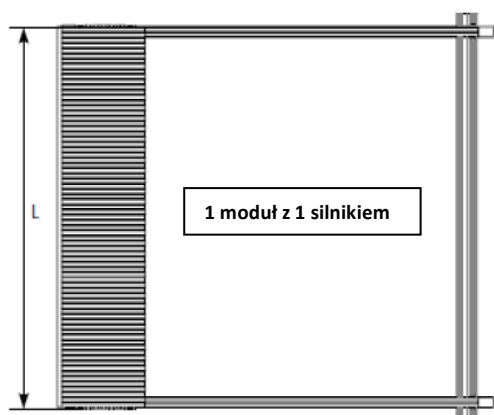

PERGOLA LEVITA

ceny netto		szerokość całkowita (cm)											
		250	300	350	400	450	500	550	600	650	700	750	800
wysięg całkowity (cm)	250	31074	32103	33673	34652	36440	38544	39499	40943	44051	48448	49673	52875
	300	31933	33016	34806	35949	37855	40501	41198	42722	45828	50426	51160	54703
	350	32989	34227	36111	37247	39271	41704	43008	44622	49516	53795	55065	59108
	400	33946	35140	37352	38466	40599	43471	44822	46527	50883	55554	57413	61187
	450	34992	36267	42005	43591	45135	48571	49976	52045	52799	57240	59132	63927
	500	36838	38728	43110	44656	45607	50858	51498	53876	55668	60538	62573	67001
	550	37772	39348	44690	46265	47790	51574	53312	55590	56900	62075	64139	69746
	600	40902	42549	45721	48386	50024	53126	54890	57946	59360	64053	67202	71156

ilość modułów	1	2

STANDARD:

- tkanina PLAIN 650 FR/OPATEX
- silnik z pilotem
- blokada spływu wody na boki
- rynna frontowa
- daszek
- listwa startowa

DOPLĄTY:

- inny RAL +20% (termin może być wydłużony)
- silnik +pilot SOMFY IO 300 zł
- oświetlenie LED - wycena indywidualna
- pilot wielokanałowy 220 zł
- tkanina Soltis W96: 130 zł/m²

INFORMACJE:

- odporność wiatrowa 80 km/h

STANDARDOWY KOLOR RAL (SATYNA):

RAL9016 - BIAŁY
RAL1013 - PERŁOWO-BIAŁY
RAL8017 - BRĄZOWY
RAL9006 - SREBRNY
RAL7043 - SZARY-CIEMNY

Wysięg	S cm	200	250	300	350	400	450	500
Min kąt nachylenia	P cm	45	50	60	65	75	80	90
Ilość środkowych profili	X cm	2	3	4	5	6	7	8

Ceny w PLN, ceny nie zawierają podatku VAT 23%, tolerancja wymiarów ± 2 cm
Producent zastrzega sobie możliwość dokonania zmian konstrukcyjnych bez wcześniejszego powiadomienia.
Ze względów technologicznych dopuszczalne są różnice w odcieniach kolorów, które nie podlegają reklamacji.