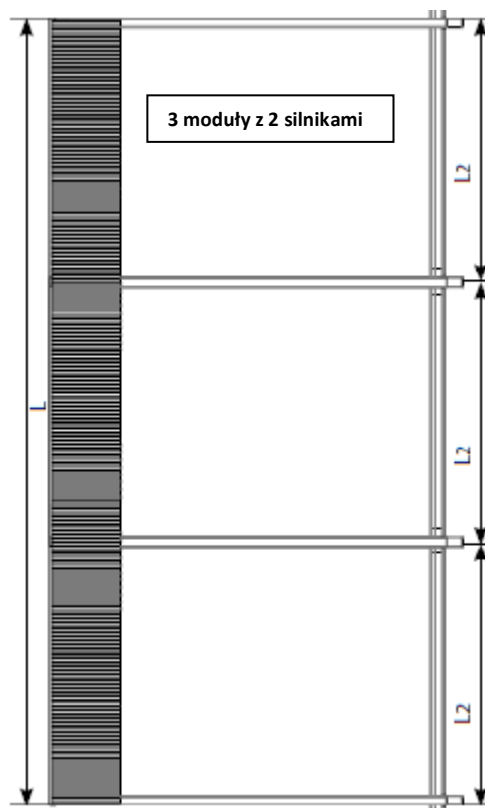

PERGOLA ART 160

ceny netto		szerokość całkowita (cm)							
wysięg całkowity (cm)		850	900	950	1000	1050	1100	1150	1200
	400	63283	65174	66985	67895	70358	71026	73405	74808
	450	66159	67298	69131	70870	72516	74070	75535	76907
	500	69384	71451	73415	75277	76628	78694	80249	82930
	550	72261	73390	75365	77229	78981	80617	83434	84903
	600	73747	75887	77901	79794	81567	84563	86149	87615
	650	78102	79206	82576	84611	86515	88285	91454	93024
	700	82085	83261	86851	89022	91050	92933	96313	97982
	750	86333	87576	91409	93718	95877	97883	101484	103262
	800	90860	92180	96266	98724	101020	103154	106993	108885
	850	95685	97080	101438	104057	106499	108769	112866	114871
900	100826	102307	106955	109743	112340	114751	119124	121256	
950	106311	107877	112839	115800	118567	121128	125792	128056	

ilość modułów	3

STANDARD:

- folia PVC , tkanina Opatex
- silnik z pilotem
- blokada spływu wody na boki
- rynna frontowa
- daszek
- listwa startowa

DOPLĄTY:

- inny RAL +20% (termin może być wydłużony)
- silnik +pilot SOMFY IO 300 zł
- oświetlenie LED - wycena indywidualna
- pilot wielokanałowy 220 zł
- tkanina Soltis W96: 130zł/m²

INFORMACJE:

- odporność wiatrowa 80 km/h

STANDARDOWY KOLOR RAL (SATYNA):

RAL9016 - BIAŁY
RAL1013 - PERŁOWO-BIAŁY
RAL8017 - BRĄZOWY
RAL9006 - SREBRNY
RAL7043 - SZARY-CIEMNY