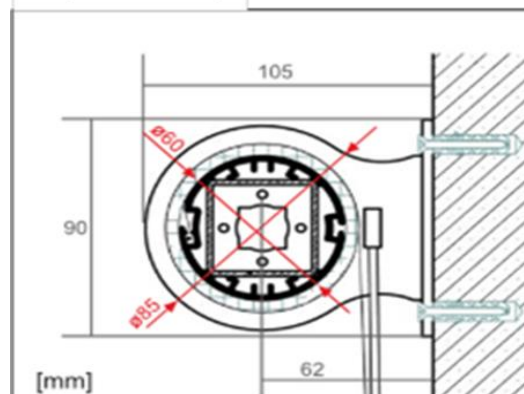

INFORMACJE:

- min. szerokość 80 cm
- prowadzenie boczne linką stalową nierdzewną

Wspornik stalowy

W kasecie

wysokość [cm]	szerokość [cm]					możliwość łożkowania
	100	150	200	250	300	350
180	737	928	1120	1311	1502	1762
220	788	995	1202	1408	1617	1892
260	837	1060	1285	1508	1731	2022