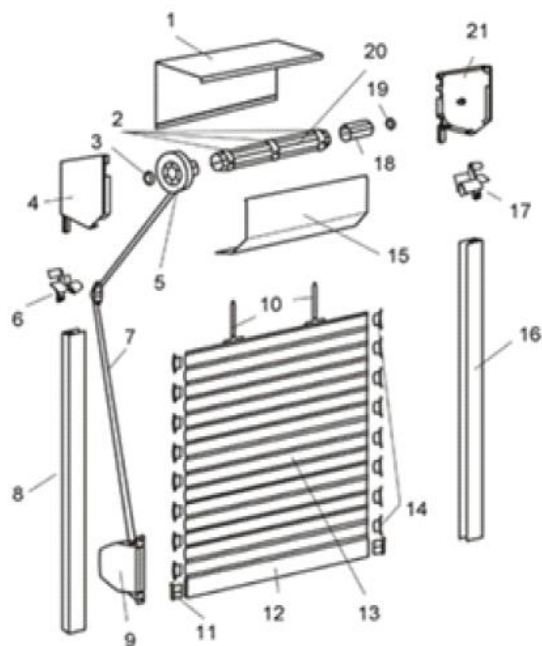

ROLETY ZEWNĘTRZNE ADAPTACYJNE, PODTYNKOWE

Budowa rolety zewnętrznej:

1. Skrzynka aluminiowa (górnica)
2. Pierścienie zwiększające
3. Łożysko
4. Bok skrzynki
5. Koło nawojowe
6. Ślizgacz piór
7. Taśma
8. Prowadnica
9. Zwijacz taśmy
10. Wieszaki
11. Zatyczka listwy dolnej
12. Listwa dolna
13. Pióra aluminiowe lub PCV
14. Aretki (klipsy)
15. Kłapa rewizyjna
16. Prowadnica
17. Ślizgacz piór
18. Obsadka rury
19. Łożysko
20. Rura nawojowa
21. Bok skrzynki

	Maksymalna wysokość rolety dla PA39			
	Skrzynka			
Rura nawojowa [mm]	137	165	180	205
40	1560	2390	2950	4320
50	1170	2200	3060	3740
60	1440	2280	2790	4050

	Maksymalna wysokość rolety dla PA45			
	Skrzynka			
Rura nawojowa [mm]	137	165	180	205
40	x	x	X	x
50	880	1610	2070	3700
60	890	1620	2120	2670