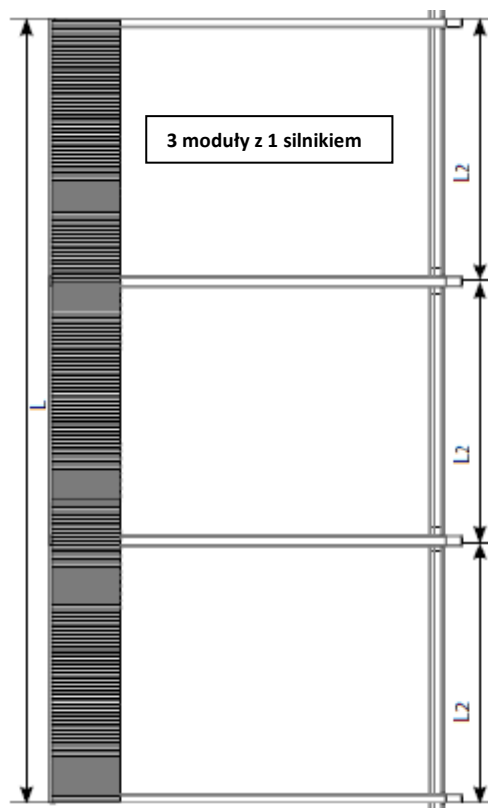

PERGOLA LEVITA

ceny netto		szerokość całkowita (cm)							
wysięg całkowity (cm)		850	900	950	1000	1050	1100	1150	1200
	250	53124	54279	55332	56288	57662	58985	60256	61482
	300	54968	56581	57580	59044	60452	61154	62414	63617
	350	59388	61170	62236	63851	65117	66871	68281	71142
	400	61483	63300	65042	65924	68289	68938	71224	72576
	450	64239	65341	67103	68778	70363	71861	73270	74595
	500	67329	69316	71206	72999	74303	76290	77789	80363
	550	70089	71181	73082	74876	76563	78139	80849	82266
	600	71515	73575	75515	77339	79047	81926	83457	84867
ilość modułów		3							

STANDARD:

- tkanina PLAIN 650 FR/OPATEX
- silnik z pilotem
- blokada spływu wody na boki
- rynna frontowa
- daszek
- listwa startowa

DOPLĄTY:

- inny RAL + 20% (termin może być wydłużony)
- silnik +pilot SOMFY IO 300 zł
- oświetlenie LED - wycena indywidualna
- system wiatrowy 460 zł
- pilot wielokanałowy 220 zł
- tkanina Soltis W96: 130 zł/m²

INFORMACJE:

- odporność wiatrowa 80 km/h

STANDARDOWY KOLOR RAL (SATYNA):

RAL9016 - BIAŁY
RAL1013 - PERŁOWO-BIAŁY
RAL8017 - BRĄZOWY
RAL9006 - SREBRNY
RAL7043 - SZARY-CIEMNY