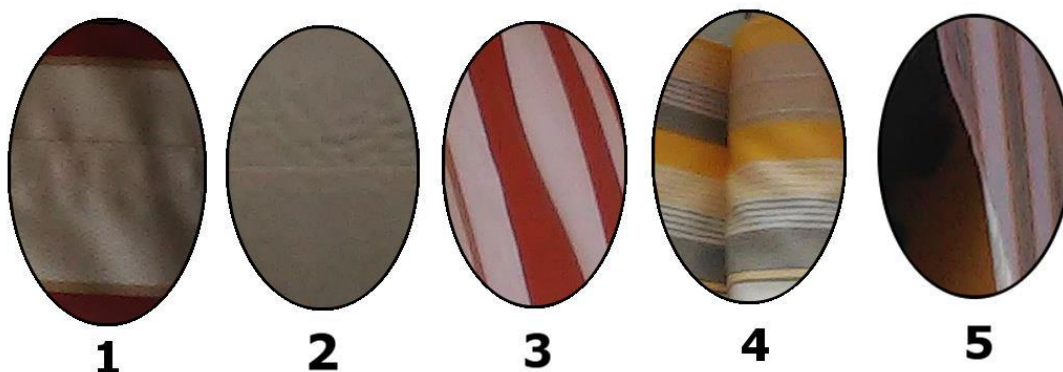

Pomimo używania materiałów pierwszego gatunku, najnowocześniejszych maszyn szwalniczych, wysokiej jakości przędzy, oraz dążenia do perfekcji, współczesna technika nie uchroni nas przed zmianami takimi jak:

- falistość materiału w obrębie: szwów (1,2), pośrodku pasów (3), wzdłuż krawędzi bocznych (4)
- lekkie opadnięcia brzegów (5)
- różna średnica nawinięcia podczas zwijania produktu - przyczyna to podwójnie złożona tkanina markizowa na szwach
- zagniecenia - mogą powstać podczas zwijania materiału, w ich obrębie może być widziana delikatna linia (widziana w odpowiednim świetle) - dotyczy przede wszystkim poszyc o ciemnych barwach (1,2,3)

Wykorzystanie tego typu materiału jako ochrony przed deszczem, może prowadzić do występowania efektu falistości.

Na szczególnie duże obciążenia narażone są pasma boczne, dlatego może dojść do lekkiego opadnięcia brzegów.

Powyżej opisane zmiany, które mogą powstać na powierzchni poszycia, nie mogą stanowić podstawy do roszczeń reklamacyjnych, ponieważ są to typowe zmiany, które z czasem posiadają wszystkie tkaniny markizowe i nie ma to żadnego wpływu na komfort ich użytkowania. Zamawiając u nas, wybierają Państwo produkt wysokiej jakości.

Mimo to, należy pamiętać, że ze względu na różne sposoby wykorzystania, dany materiał może z czasem zmienić swój wygląd w wyniku zwyczajnego użytkowania.

Szczegółowy regulamin na stronie www.rolco.com.pl