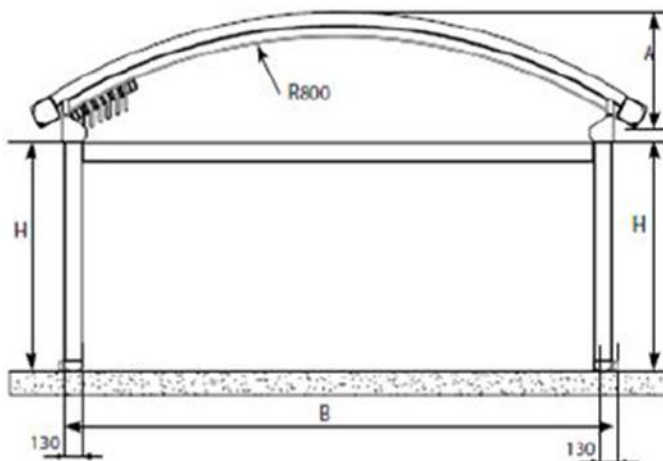

PERGOLA ARCO

ceny netto		szerokość całkowita (cm)						
wysięg całkowity (cm)		850	900	950	1000	1050	1100	1150
	200	55953	57450	58967	60465	61962	63460	64958
	250	57150	58664	60173	61691	63205	64714	66208
	300	58785	60356	61900	63448	64995	66539	68087
	350	60657	62258	63854	65451	67051	68652	70244
	400	63115	64820	66520	68230	69930	71631	73331
	450	64899	66652	68387	70145	71879	73637	75372
	500	66803	68596	70379	72185	73977	75765	77566
	550	68768	70623	72463	74299	76154	77999	79854
600	70780	72701	74627	76558	78461	80396	82318	
ilość modułów		3						

STANDARD:

- tkanina PLAIN 650 FR/OPATEX
- silnik z pilotem
- blokada spływu wody na boki
- rynna frontowa
- daszek
- listwa startowa

DOPLĄTY:

- inny RAL +20% (termin może być wydłużony)
- silnik +pilot SOMFY IO 300 zł
- oświetlenie LED - wycena indywidualna
- pilot wielokanałowy 220 zł
- tkanina Soltis W96: 130zł/m²

INFORMACJE:

- odporność wiatrowa 80 km/h

STANDARDOWY KOLOR RAL (SATYNA):
RAL9016 - BIAŁY
RAL1013 - PERŁOWO-BIAŁY
RAL8017 - BRĄZOWY
RAL9006 - SREBRNY
RAL7043 - SZARY-CIEMNY