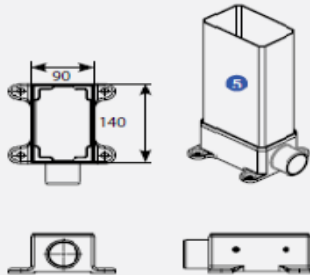

Bağlantı çatısı / Connection roof

Ayarlanabilir ayak / Adjustable foot

Çatı detayı / Roof detail

LEGENDA:

- 1.prowadnica
- 2.rynna
- 3.wieszak
- 4.belka wiodąca
- 5.mocowanie ściennie
- 6.dźwigar

Ceny w PLN, ceny nie zawierają podatku VAT 23%, tolerancja wymiarów ± 2 cm