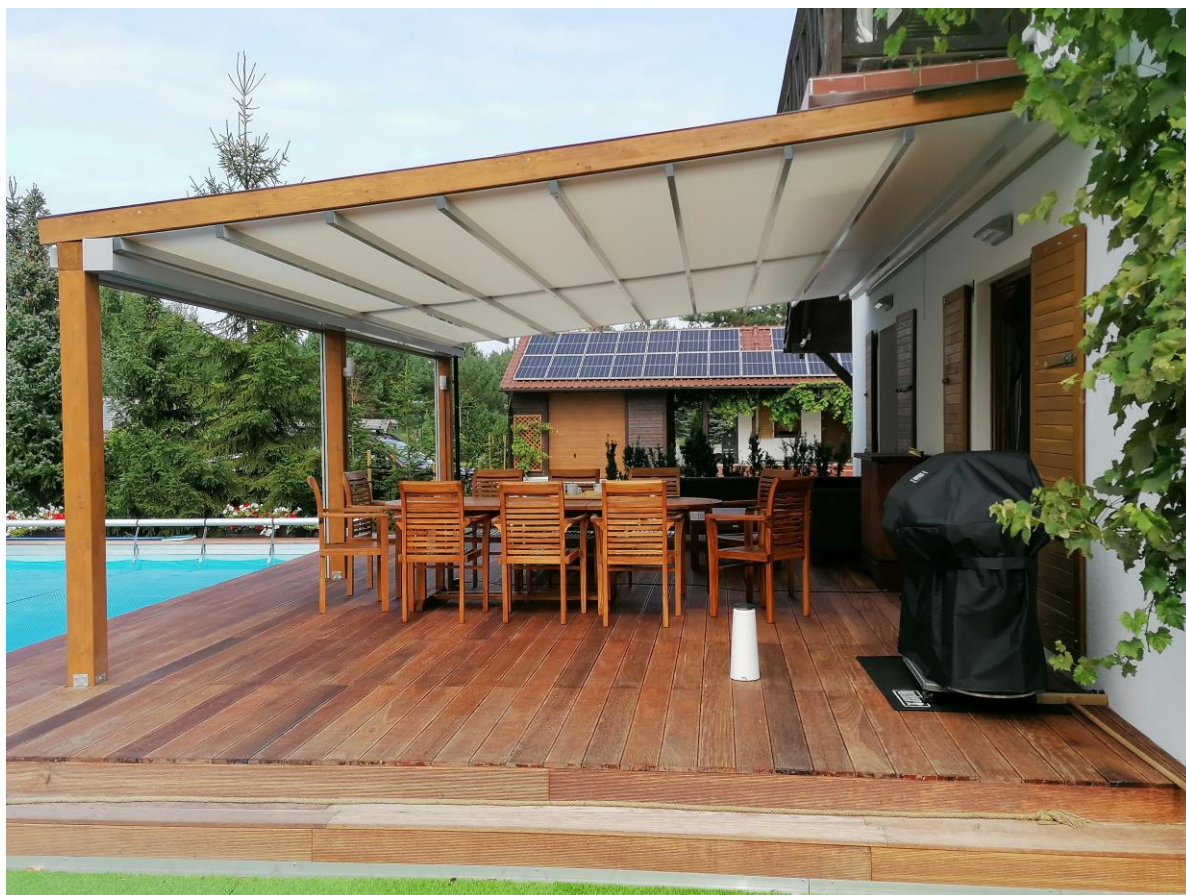

PERGOLA SOLO DACHOWA

Ceny w PLN, ceny nie zawierają podatku VAT 23%, tolerancja wymiarów ± 2 cm
Producent zastrzega sobie możliwość dokonania zmian konstrukcyjnych bez wcześniejszego powiadomienia.
Ze względu technologicznych dopuszczalne są różnice w odcieniach kolorów, które nie podlegają reklamacji.