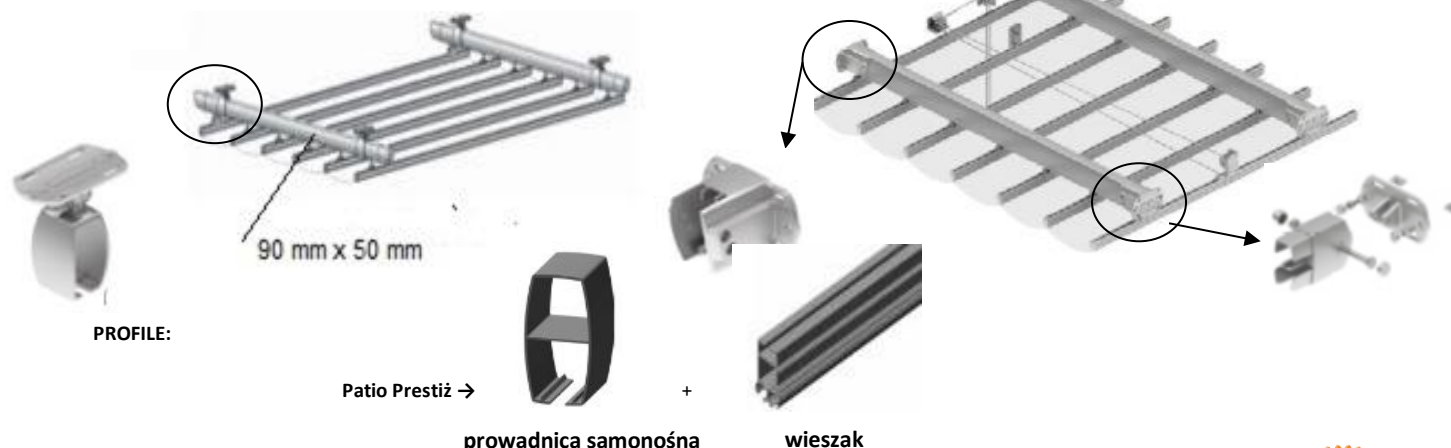

PATIO PRESTIŻ – MODEL I

(min 200 x 200)

(max 700 x 600)

*Podczepiane pod konstrukcję / sufit

*Mocowanie między ścienne

*Automatyka niewidoczna (wózki 6/9 lub 6/6/9)

PROFILE:

Patio Prestiż →