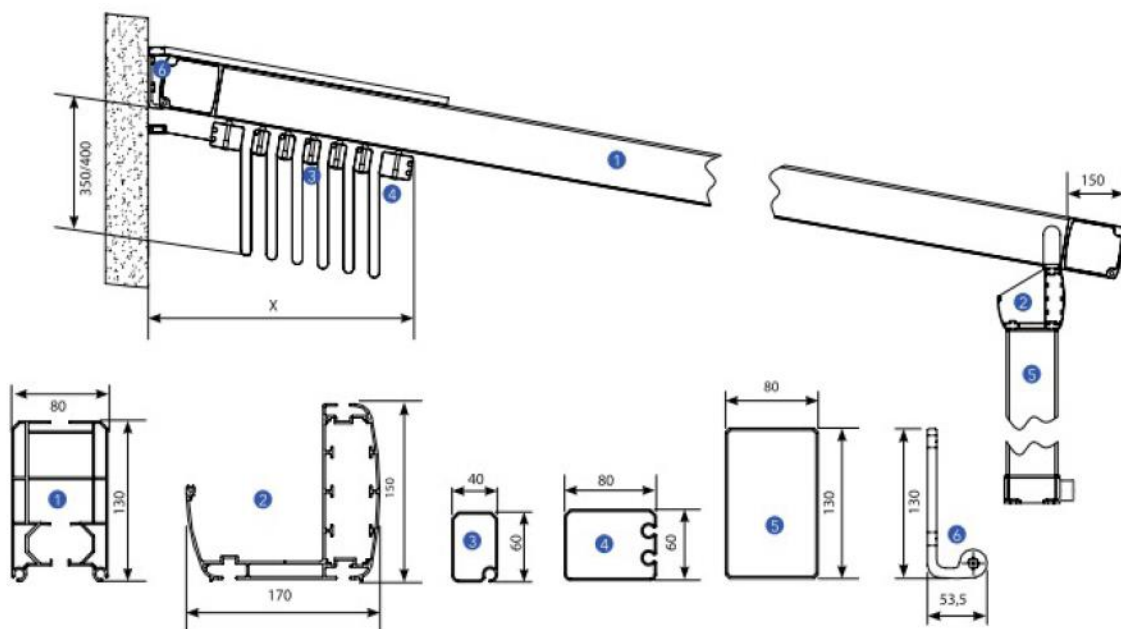

PERGOLA ART 130

Wysięg	S cm	200	250	300	350	400	450	500	550	600
Min kąt nachylenia	P cm	54	62	69	77	84	92	99	106	114
Ilość środkowych profili	X cm	2	3	4	5	6	7	8	9	10

LEGENDA:

- 1.prowadnica
- 2.rynna
- 3.wieszak
- 4.belka wiodąca
- 5.mocowanie ścienne