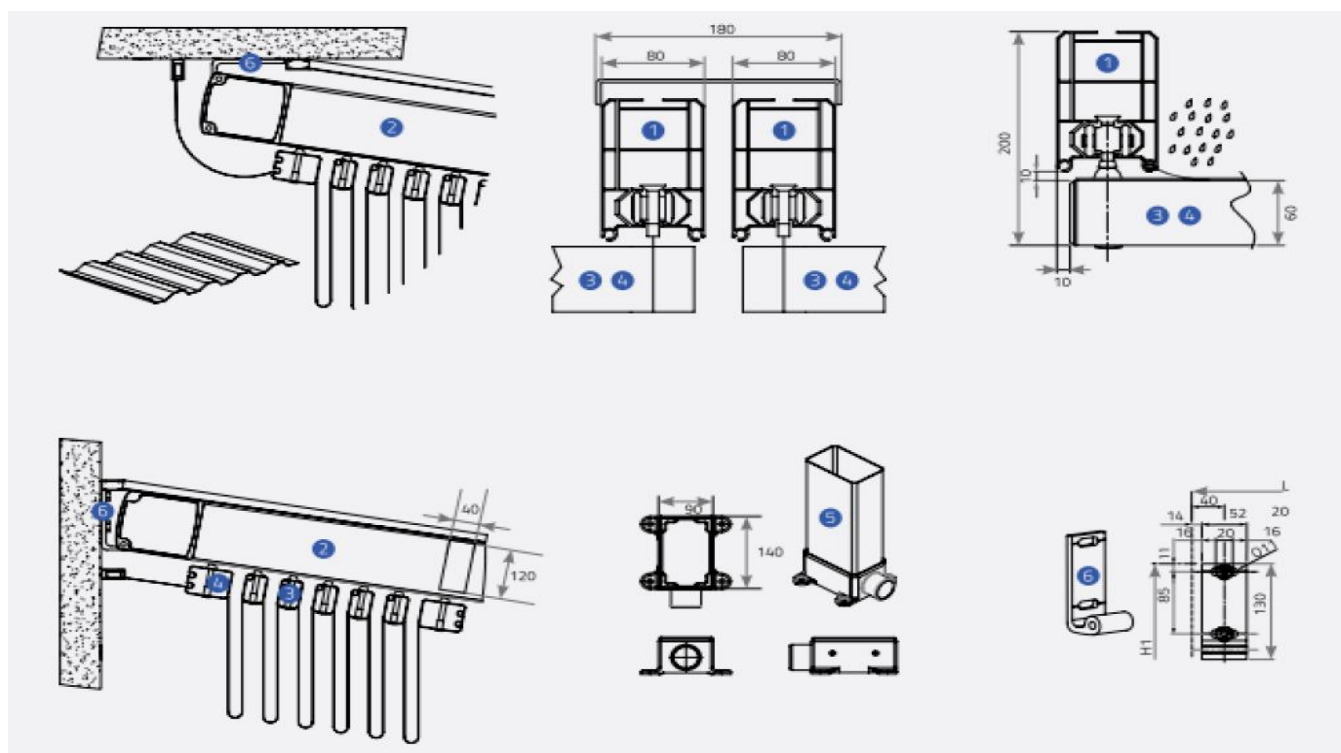

PERGOLA ART 130

Wysięg	S cm	200	250	300	350	400	450	500	550	600
Min kąt nachylenia	P cm	54	62	69	77	84	92	99	106	114
Ilość środkowych profili	X cm	2	3	4	5	6	7	8	9	10

LEGENDA:

- 1.prowadnica
- 2.rynna
- 3.wieszak
- 4.belka wiodąca
- 5.mocowanie ścienne