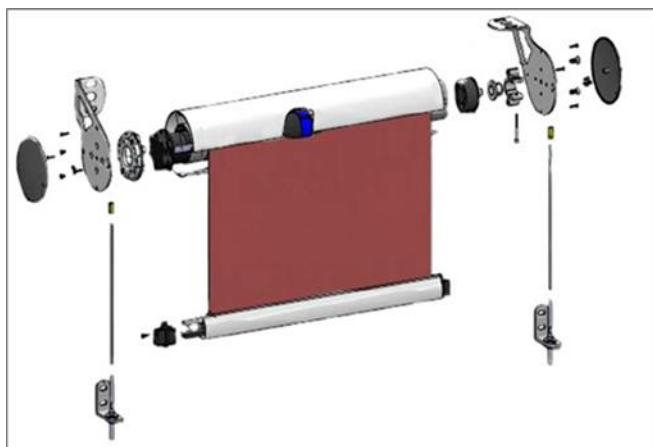

ŚCIANKI ROLOWANE Z PROWADZENIEM LINKOWYM

Bez kasey							
wysokość [cm]	szerokość [cm]					możliwość łożkowania	
	100	150	200	250	300	350*	400*
180	505	624	744	864	983	1170	1300
220	538	675	812	948	1084	1288	1434
260	573	726	879	1033	1186	1406	1570
300	606	776	946	1117	1286	1524	1704

* zalecany silnik

STANDARD:

- tkanina grupy REC
- folia PVC
- podwójne dociążenie listwy dolnej (stal)
- rura nawojowa 60 mm
- napęd ręczny (korba)

STANDARDOWY KOLOR RAL (SATYNA):

RAL 9016 - BIAŁY
RAL 7016 - ANTRACYT
RAL 8017 - BRĄZ

DOPLĄTY:

- tkanina Giofex: 20 zł/m²
- tkanina Dickson: 45 zł/m²
- tkanina Dickson Max: 60 zł/m²
- wszycie okna z folii +25%
- napęd elektryczny z pilotem SOMFY: 1200 zł/szt.
- napęd elektryczny z pilotem INEL: 502 zł/szt.

INFORMACJE:

- min. szerokość 80 cm
- prowadzenie boczne linką stalową nierdzewną