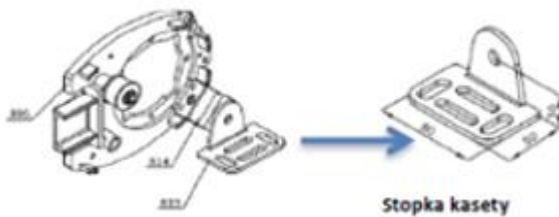

Minimalna wielkość modułu 150x150 cm

STANDARD:

- tkanina Soltis 86, Soltis 92
- aluminium lakierowane proszkowo
- zastosowanie przeciwśoneczne
- kąt nachylenia min 15°
- odporność wiatrowa 49 km/h
- prowadnice skrajne nie regulowane

STANDARDOWY KOLOR RAL:

RAL 9016 - BIAŁY
RAL 9006 - SREBRNY
RAL 7016 - ANTRACYT

DOPLATY:

- silnik Somfy z pilotem 1-o kanałowym: 1400 zł
- czujnik wiatrowy: 529 zł
- belka podpierająca materiał (tylko dla Verandy Nova):
  - 715 zł/2,90 mb
  - 779 zł/3,90 mb
  - 844 zł/4,90 mb
  - 908 zł/5,90 mb
- inny RAL +20%

Uwaga: W przesłonie Veranda zastosowano system naciągu utrzymujący stałe napięcie tkaniny. Powstała siła może wpływać na ugięcie rury powodując powstanie trwałych zagnieceń na tkaninie, spowodowanych nawijaniem się marszczącej tkaniny na rurę. Efekt ten nasila się wraz ze wzrostem szerokości rolety. W przypadku występowania systemu o dużych wymiarach, z ciężkimi tkaninami lub montażu poziomego może wystąpić efekt ugięcia tkaniny. Powyższe zjawiska nie wpływają na prawidłowe funkcjonowanie rolet i nie podlegają reklamacji.

Ceny w PLN, ceny nie zawierają podatku VAT 23%, tolerancja wymiarów ± 2 cm
Producent zastrzega sobie możliwość dokonania zmian konstrukcyjnych bez wcześniejszego powiadomienia.
Ze względów technologicznych dopuszczalne są różnice w odcieniach kolorów, które nie podlegają reklamacji.