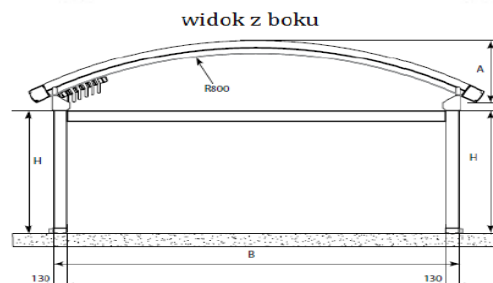

PERGOLA ARCO

ceny netto		szerokość całkowita (cm)												
		200	250	300	350	400	450	500	550	600	650	700	750	800
wysięg całkowity (cm)	200	29585	30972	32362	33767	35158	36554	42325	43729	45125	46511	47893	49307	50702
	250	30332	31776	33219	34645	36084	37528	43635	45079	46500	47948	49392	50840	52261
	300	31139	32636	34132	35638	37131	38637	45086	46568	48065	49567	51059	52560	54038
	350	32085	33696	35329	36958	38586	40224	47005	48639	50268	51901	53534	54298	56801
	400	32832	34514	36186	37854	39522	41194	48325	50007	51675	53343	55029	57906	58364
	450	33639	35360	37085	38806	40531	42247	49729	51450	53180	54896	56621	58351	60063
	500	34446	36224	38016	39795	41578	43361	51189	52962	54736	56514	58293	60071	61844
	550	35216	37084	39041	40835	42703	44577	52690	54568	56436	58305	60178	62051	63915
600	36023	37926	39856	41778	43704	45630	54089	55704	57936	59863	61793	63696	65622	

ilość modułów	1	2

STANDARD:

- tkanina PLAIN 650 FR/OPATEX
- silnik z pilotem
- blokada spływu wody na boki
- rynna frontowa
- daszek
- listwa startowa

DOPŁATY:

- inny RAL +20% (termin może być wydłużony)
- silnik +pilot SOMFY IO 300 zł
- oświetlenie LED - wycena indywidualna
- pilot wielokanałowy 220 zł
- tkanina Soltis W96: 130 zł/m²

INFORMACJE:

- odporność wiatrowa 80 km/h

STANDARDOWY KOLOR RAL (SATYNA):

RAL9016 - BIAŁY
RAL1013 - PERŁOWO-BIAŁY
RAL8017 - BRĄZOWY
RAL9006 - SREBRNY
RAL7043 - SZARY-CIEMNY

P= wysokość łuku względem wysięgu S

Wysokość łuku	P cm	45	50	75	90	110	145
Wysięg	S cm	400	500	600	700	800	900

Ceny w PLN, ceny nie zawierają podatku VAT 23%, tolerancja wymiarów ± 2 cm
Producent zastrzega sobie możliwość dokonania zmian konstrukcyjnych bez wcześniejszego powiadomienia.
Ze względów technologicznych dopuszczalne są różnice w odcieniach kolorów, które nie podlegają reklamacji.