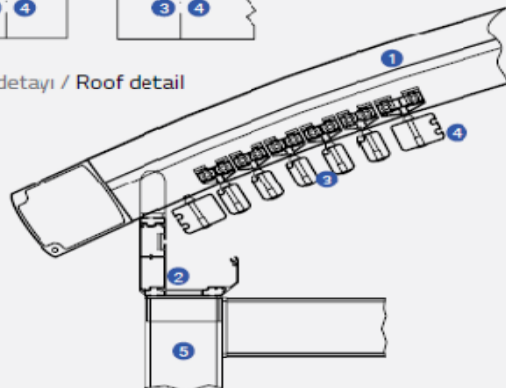

Bağlantı çatısı / Connection roof

Ayarlanabilir ayak / Adjustable foot

Çatı detayı / Roof detail

LEGENDA:

- 1.prowadnica
- 2.rynna
- 3.wieszak
- 4.belka wiodąca
- 5.mocowanie ściennie
- 6.dźwigar

Ceny w PLN, ceny nie zawierają podatku VAT 23%, tolerancja wymiarów ± 2 cm