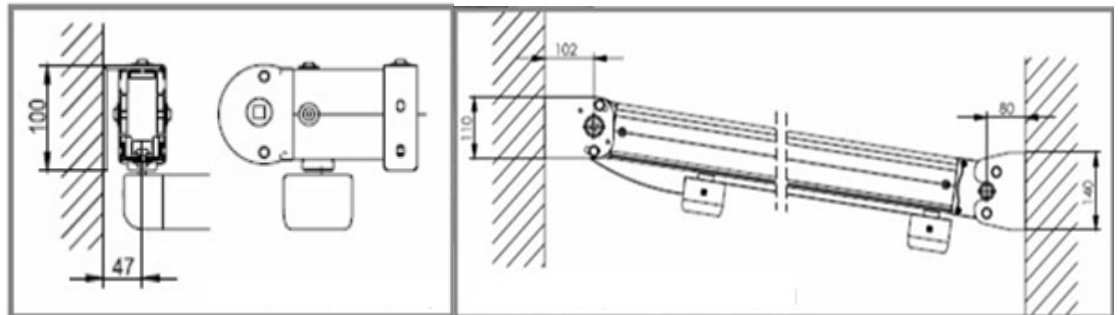

PERGOLA SOLO DACHOWA

ceny netto		szerokość całkowita (cm)							
		1 moduł				2 moduły			
wysięg całkowity (cm)		250	300	400	500	600	700	800	900
	250	17 194	17 550	19 803	22 056	29 349	33 202	34 151	37 649
	300	18 736	19 151	21 700	24 131	32 135	36 404	37 471	41 325
	350	19 151	19 625	22 234	24 843	32 965	37 353	38 539	42 511
	400	20 929	21 463	24 309	27 096	36 108	40 851	42 155	46 424
	450	22 352	23 005	26 088	29 052	39 072	44 171	45 594	50 219
	500	24 190	24 902	28 222	31 483	42 274	47 847	49 389	54 369
	550	25 139	25 850	29 408	32 906	44 052	49 981	51 642	56 978
	600	27 392	28 163	31 957	35 633	47 906	54 191	55 970	61 602
	650	27 748	28 578	32 491	36 345	48 736	55 140	57 037	62 788
700	28 637	29 526	33 677	37 708	50 515	57 274	59 290	65 397	
Somfy Sunea IO 25					Somfy Sunea IO 40				

STANDARD:

- folia PVC, tkanina Opatex
- daszek
- blokada spływu wody na boki

Standardowy kolor RAL:
DB703 - ANTRACYT STRUKTURA

DOPŁATY:

- RAL 9006 (SREBRNY), RAL 7016 (ANTRACYT) + 10%
- inny RAL + 20%
- tkanina Soltis W96: 130 zł/m²
- oświetlenie LED 1 punkt (zasilacz: odbiornik w cenie) 300 zł min. 8 punktów
- napęd elektryczny (w tym pilot 5-cio kanałowy)
  - SOMFY IO 1 moduł: 700 zł
  - SOMFY IO 2 moduły: 1213 zł
- mocowanie sufitowe (komplet): 620 zł

INFORMACJE:

- odporność wiatrowa 80 km/h

montaż rozpórkowy

montaż między ścianami lub słupami