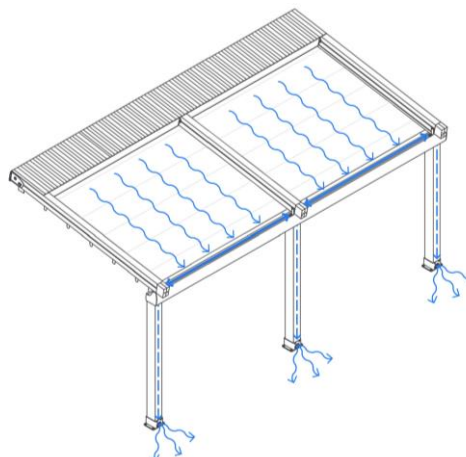

A- orientacyjna wysokość pakietu tkaniny po złożeniu

B- orientacyjna głębokość pakietu tkaniny po złożeniu