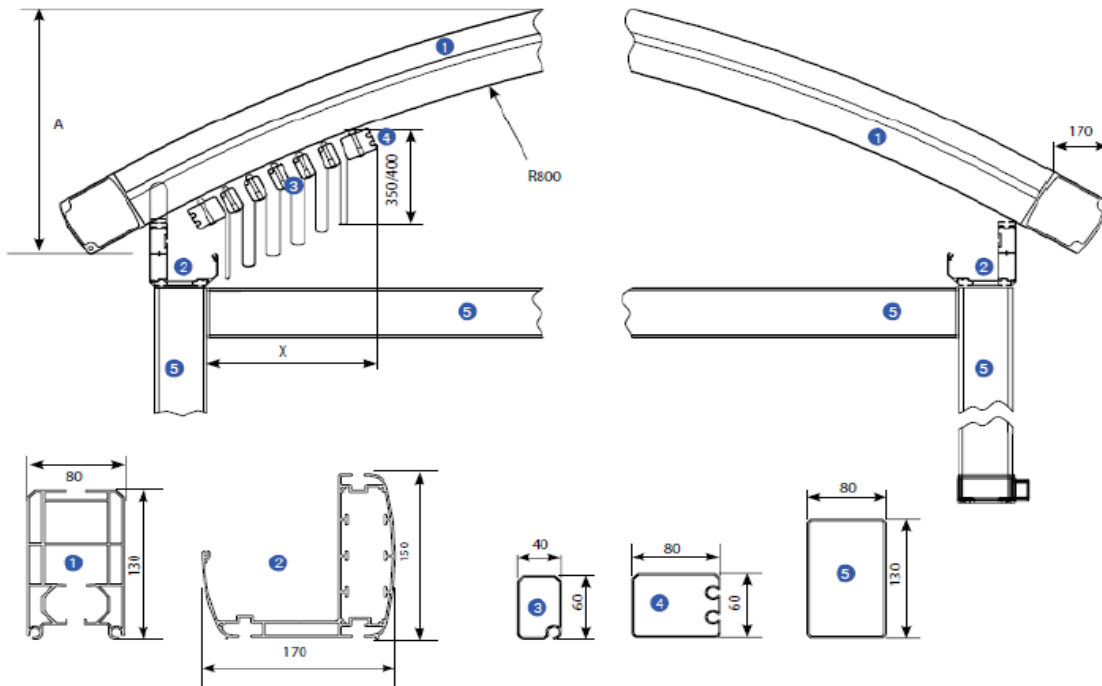

PERGOLA ARCO