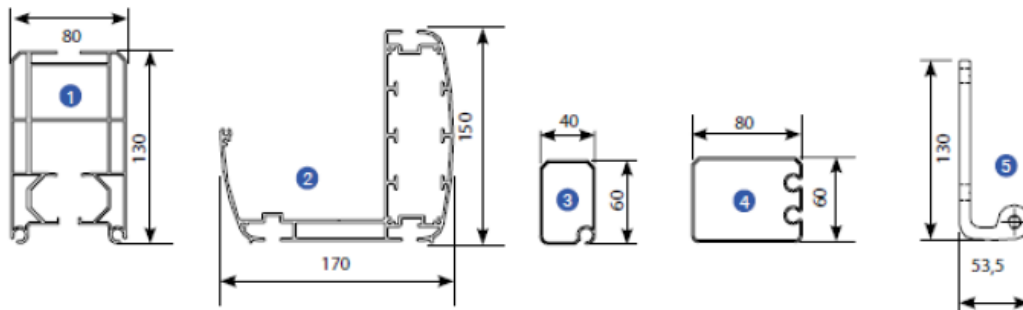

PERGOLA LEVITA

1. **LEGENDA:**
- 1.prowadnica
  - 2.rynna
  - 3.wieszak
  - 4.belka wiodąca
  - 5.mocowanie ściennie
  - 6.dźwigar

Ceny w PLN, ceny nie zawierają podatku VAT 23%, tolerancja wymiarów ± 2 cm
Producent zastrzega sobie możliwość dokonania zmian konstrukcyjnych bez wcześniejszego powiadomienia.
Ze względów technologicznych dopuszczalne są różnice w odcieniach kolorów, które nie podlegają reklamacji.