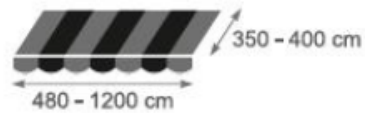

MARKIZA M3

wysięg [cm]	szerokość [cm]							
	markiza złożona				markiza przedzielona			
300	480	540	600	720	840	960	1080	1200
400	4 648	5 085	5 835	7 465	8 346	9 617	10 138	11 077
	6 237	6 703	7 453	9 848	10 759	11 370	13 344	14 314

markiza z dłużycą w dwóch częściach i tkaniną nawiniętą po wysięgu

2 ramiona   3 ramiona   4 ramiona

STANDARD:

- tkanina kolekcji REC, folia PVC (wysięg do 2,5 m)
  - napęd ręczny – korba
  - wsporniki ścienne lub sufitowe
  - falbana wys. 22 cm
  - odporność wiatrowa do 27 km/h

STANDARDOWY KOLOR RAL (SATYNA):

RAL 1013 - KREMOWY
RAL 9016 - BIAŁY
RAL 8017 - BRĄZOWY
RAL 9006 - SREBRNY
RAL 7016 - ANTRACYT

DOPLĄTY:

- Giofex: 20 zł/m²
- Dickson: 45 zł/m²
- Dickson Max: 60 zł/m²
- napęd elektryczny wg tabeli z automatyką
- wsporniki krokwiowe 95 zł/sztuka
- podpory belki frontowej 700 zł/para (RAL 9006 - SREBRNY)
- inny RAL +20%

Przegub ramienia