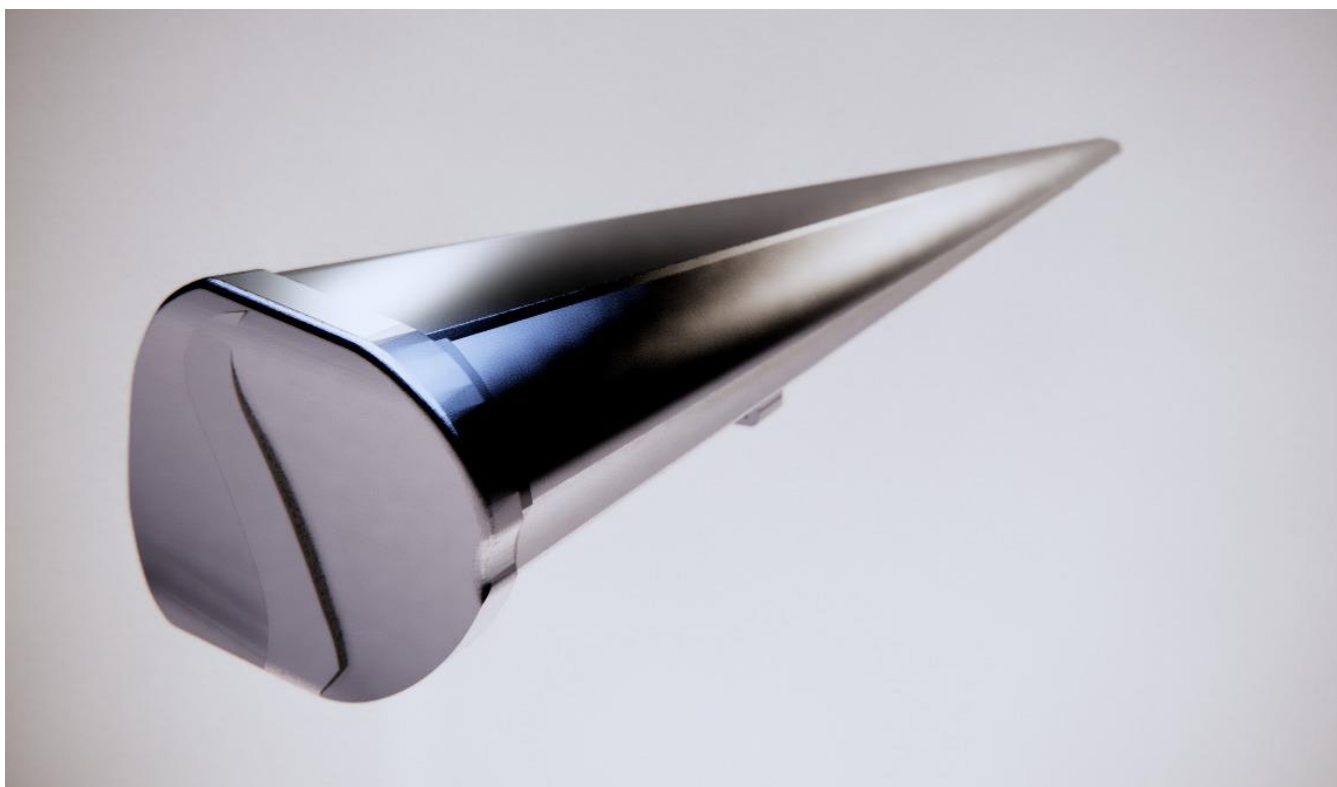

MARKIZA FULL CASE

PRODUKT NIEDOSTĘPNY DO ODWOŁANIA

Ceny w PLN, ceny nie zawierają podatku VAT 23% , tolerancja wymiarów ± 2 cm
Producent zastrzega sobie możliwość dokonania zmian konstrukcyjnych bez wcześniejszego powiadomienia.
Ze względów technologicznych dopuszczalne są różnice w odcieniach kolorów, które nie podlegają reklamacji.