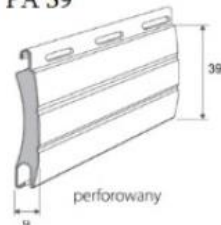

Minimalna przeliczeniowa: 1,5m²

Cena Rolety Podtynkowej = cena rolety adaptacyjnej: dopłata za skrzynkę podtynkową (cena w tabeli dopłaty)

STANDARD:

- skrzynka rolety
- pancerz
- prowadnice
- aluminiowa listwa dolna
- zwijacz taśmy lub linki

STANDARDOWY KOLOR:

BIAŁY
BRĄZOWY
SZARY ANTRACYT
KOŚĆ SŁONIOWA
SREBRNY

DOPŁATY:	
skrzynka podtynkowa	80 zł/mb
kolor drewnopodobny	+ 40%
poszczególne elementy w kolor drewnopodobny (np. listwa dolna, prowadnice, skrzynka)	+ 7%/elem
wieszak blokada (zabezpieczenie przed otwarciem z zewnątrz)	20 zł/szt.
rygle automatyczne	30 zł/kpl.
zamek baskwilowy (w tym sprężyna)	180 zł/szt.
zwijacz korbowy	80 zł/kpl.
przegub Cordana 90"	80 zł/szt.
prowadnica kątowna 12 mm lub 20 mm	60 zł/mb
prowadnica z odsadzeniem 60 mm	36 zł/mb

Silniki przewodowe z przełącznikiem ściennym Inel:	
Silnik 10Nm (N10)	205 zł
Silnik 13Nm (N13)	221 zł
Silnik 20Nm (N20)	227 zł
Silnik 40Nm (N40)	357 zł
Silniki radiowe z pilotem Inel:	
Silnik 10Nm (N10R)	482 zł
Silnik 13Nm (N13R)	493 zł
Silnik 20Nm (N20R)	502 zł
Silnik 40Nm (N40R)	590 zł
Silniki radiowe z funkcją przeciążenia i pilotem:	
Silnik x Nm (N x PR)	560 zł
Silniki radiowe do komunikacji dwukierunkowej (do współpracy z Inel control):	
Silnik x N-PRIC	662 zł
Piloty Inel:	
1-o kanałowy	180 zł
5-cio kanałowy	200 zł
9-cio kanałowy	230 zł
19-sto kanałowy	260 zł
Bryloczki Inel:	
2-u kanałowe	80 zł
4-o kanałowe	90 zł
Centrala internetowa Inel Control	860 zł

PA 39

perforowany