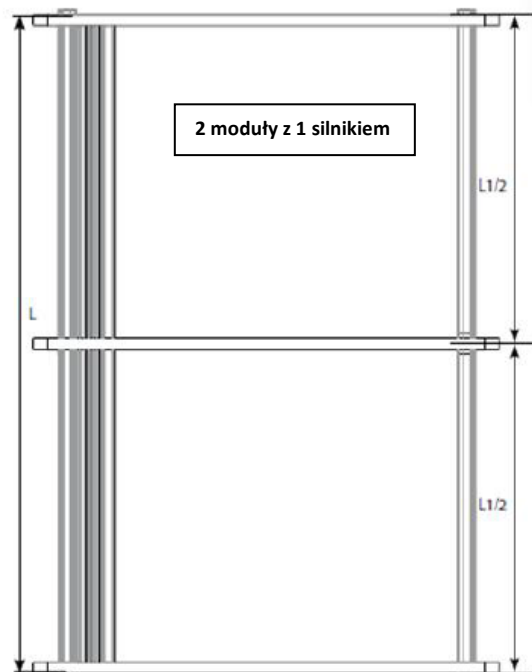

PERGOLA ARCO

ceny netto		szerokość całkowita (cm)												
		200	250	300	350	400	450	500	550	600	650	700	750	800
wysięg całkowity (cm)	200	29585	30972	32362	33767	35158	36554	42325	43729	45125	46511	47893	49307	50702
	250	30332	31776	33219	34645	36084	37528	43635	45079	46500	47948	49392	50840	52261
	300	31139	32636	34132	35638	37131	38637	45086	46568	48065	49567	51059	52560	54038
	350	32085	33696	35329	36958	38586	40224	47005	48639	50268	51901	53534	54298	56801
	400	32832	34514	36186	37854	39522	41194	48325	50007	51675	53343	55029	57906	58364
	450	33639	35360	37085	38806	40531	42247	49729	51450	53180	54896	56621	58351	60063
	500	34446	36224	38016	39795	41578	43361	51189	52962	54736	56514	58293	60071	61844
	550	35216	37084	39041	40835	42703	44577	52690	54568	56436	58305	60178	62051	63915
600	36023	37926	39856	41778	43704	45630	54089	55704	57936	59863	61793	63696	65622	

ilość modułów	1	2

STANDARD:

- tkanina PLAIN 650 FR/OPATEX
- silnik z pilotem
- blokada spływu wody na boki
- rynna frontowa
- daszek
- listwa startowa

DOPŁATY:

- inny RAL +20% (termin może być wydłużony)
- silnik +pilot SOMFY IO 300 zł
- oświetlenie LED - wycena indywidualna
- pilot wielokanałowy 220 zł
- tkanina Soltis W96: 130 zł/m²

INFORMACJE:

- odporność wiatrowa 80 km/h

STANDARDOWY KOLOR RAL (SATYNA):

RAL9016 - BIAŁY
RAL1013 - PERŁOWO-BIAŁY
RAL8017 - BRĄZOWY
RAL9006 - SREBRNY
RAL7043 - SZARY-CIEMNY

P= wysokość łuku względem wysięgu S

Wysokość łuku	P cm	45	50	75	90	110	145
Wysięg	S cm	400	500	600	700	800	900

Ceny w PLN, ceny nie zawierają podatku VAT 23%, tolerancja wymiarów ± 2 cm
Producent zastrzega sobie możliwość dokonania zmian konstrukcyjnych bez wcześniejszego powiadomienia.
Ze względów technologicznych dopuszczalne są różnice w odcieniach kolorów, które nie podlegają reklamacji.