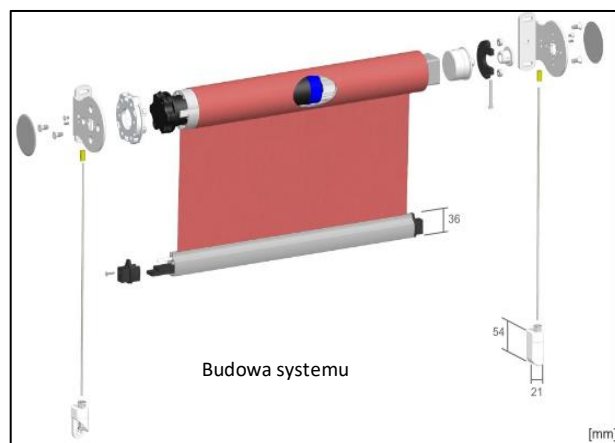

ŚCIANKI ROLOWANE Z PROWADZENIEM LINKOWYM

Bez kasey							
wysokość [cm]	szerokość [cm]					możliwość łożkowania	
	100	150	200	250	300	350*	400*
180	505	624	744	864	983	1170	1300
220	538	675	812	948	1084	1288	1434
260	573	726	879	1033	1186	1406	1570
300	606	776	946	1117	1286	1524	1704

* zalecany silnik

STANDARD:

- tkanina grupy REC
- folia PVC
- podwójne dociążenie listwy dolnej (stal)
- rura nawojowa 60 mm
- napęd ręczny (korba)

STANDARDOWY KOLOR RAL (SATYNA):

RAL 9016 - BIAŁY
RAL 7016 - ANTRACYT
RAL 8017 - BRĄZ

DOPLĄTY:

- tkanina Giofex: 20 zł/m²
- tkanina Dickson: 45 zł/m²
- tkanina Dickson Max: 60 zł/m²
- wszycie okna z folii +25%
- napęd elektryczny z pilotem SOMFY: 1200 zł/szt.
- napęd elektryczny z pilotem INEL: 502 zł/szt.

INFORMACJE:

- min. szerokość 80 cm
- prowadzenie boczne linką stalową nierdzewną