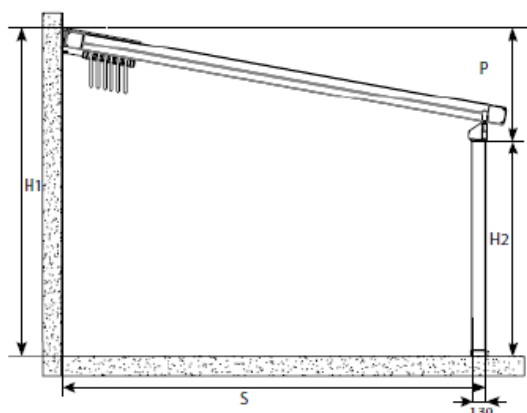

PERGOLA ART 160

ceny netto		szerokość całkowita (cm)							
wysięg całkowity (cm)		850	900	950	1000	1050	1100	1150	1200
	400	63283	65174	66985	67895	70358	71026	73405	74808
	450	66159	67298	69131	70870	72516	74070	75535	76907
	500	69384	71451	73415	75277	76628	78694	80249	82930
	550	72261	73390	75365	77229	78981	80617	83434	84903
	600	73747	75887	77901	79794	81567	84563	86149	87615
	650	78102	79206	82576	84611	86515	88285	91454	93024
	700	82085	83261	86851	89022	91050	92933	96313	97982
	750	86333	87576	91409	93718	95877	97883	101484	103262
	800	90860	92180	96266	98724	101020	103154	106993	108885
	850	95685	97080	101438	104057	106499	108769	112866	114871
900	100826	102307	106955	109743	112340	114751	119124	121256	
950	106311	107877	112839	115800	118567	121128	125792	128056	

ilość modułów	3

STANDARD:

- folia PVC , tkanina Opatex
- silnik z pilotem
- blokada spływu wody na boki
- rynna frontowa
- daszek
- listwa startowa

DOPLĄTY:

- inny RAL +20% (termin może być wydłużony)
- silnik +pilot SOMFY IO 300 zł
- oświetlenie LED - wycena indywidualna
- pilot wielokanałowy 220 zł
- tkanina Soltis W96: 130zł/m²

INFORMACJE:

- odporność wiatrowa 80 km/h

STANDARDOWY KOLOR RAL (SATYNA):

RAL9016 - BIAŁY
RAL1013 - PERŁOWO-BIAŁY
RAL8017 - BRĄZOWY
RAL9006 - SREBRNY
RAL7043 - SZARY-CIEMNY