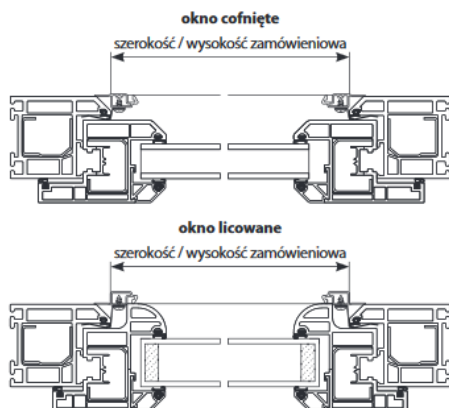

MOSKITIERY

MOSKITIERA RAMKOWA

		szerokość															
		50	60	70	80	90	100	110	120	130	140	150	160	170	180		
szpros ->	wysokość	60	88	89	95	96	99	102	108	110	111	115	121	121	124	127	
		70	89	91	96	97	101	104	110	112	113	117	123	123	126	130	
		80	95	96	102	103	106	110	116	118	119	123	129	129	133	136	
		90	96	97	103	104	107	111	117	119	121	124	131	131	134	138	
		100	99	101	106	107	111	114	121	123	125	128	135	135	138	142	
		110	102	104	110	111	114	118	124	126	128	132	139	139	142	146	
		120	108	110	116	117	121	124	131	133	135	139	146	146	149	153	
		130	110	112	118	119	123	126	133	135	137	141	148	148	152	155	
		140	111	113	119	121	125	128	135	137	140	143	150	151	154	158	
		150	115	117	123	124	128	132	139	141	143	147	154	155	158	162	
		160	121	123	129	131	135	139	146	148	150	154	162	162	166	170	
		170	144	146	152	154	158	162	169	171	174	178	185	186			
		180	148	151	157	159	163	167	174	176	179	183	190	191			
		190	153	155	162	164	168	172	179	181	184	188	196	196			
		200	158	160	166	168	173	177	184	186	189	193	201	202			
		210	162	165	171	173	177	182	189	192	194	199	206	207			
		220	167	169	176	178	182	187	194	197	199	204	212	212			
		230	171	174	181	183	187	192	199	202	205	209	217	218			
		240	176	179	185	188	192	196	204	207	210	214	222	223			

STANDARD:

- profil aluminiowy
- siatka z włókna szklanego w kolorze szarym lub czarnym
- narożniki zewnętrzne
- bezinwazyjny montaż

STANDARDOWY KOLOR RAL (SATYNA):

RAL 9016 - BIAŁY
RAL 7016 - ANTRACYT
RAL 8017 - BRĄZ

DOPLATY:

- inny RAL + 40%
- kolor drewnopodobny + 40%
- narożniki wewnętrzne: 40 zł/kpl.

TYP MONTAŻU / POMIAR: