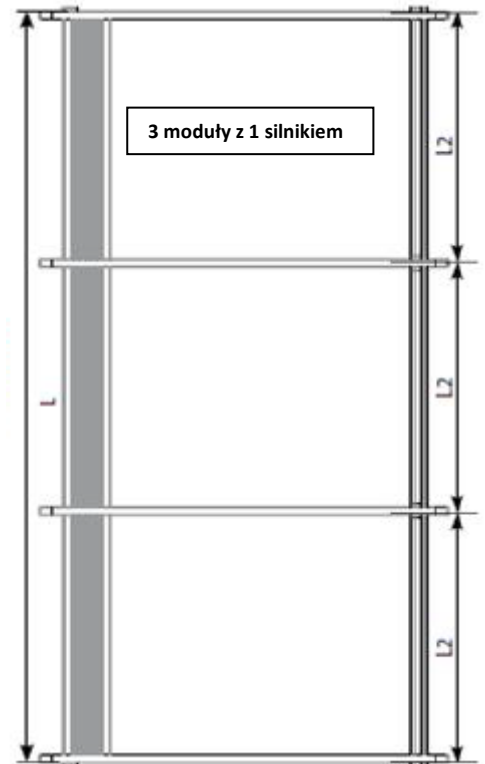

PERGOLA ARCO

ceny netto		szerokość całkowita (cm)						
wysięg całkowity (cm)		850	900	950	1000	1050	1100	1150
	200	55953	57450	58967	60465	61962	63460	64958
	250	57150	58664	60173	61691	63205	64714	66208
	300	58785	60356	61900	63448	64995	66539	68087
	350	60657	62258	63854	65451	67051	68652	70244
	400	63115	64820	66520	68230	69930	71631	73331
	450	64899	66652	68387	70145	71879	73637	75372
	500	66803	68596	70379	72185	73977	75765	77566
	550	68768	70623	72463	74299	76154	77999	79854
600	70780	72701	74627	76558	78461	80396	82318	
ilość modułów		3						

STANDARD:

- tkanina PLAIN 650 FR/OPATEX
- silnik z pilotem
- blokada spływu wody na boki
- rynna frontowa
- daszek
- listwa startowa

DOPLĄTY:

- inny RAL +20% (termin może być wydłużony)
- silnik +pilot SOMFY IO 300 zł
- oświetlenie LED - wycena indywidualna
- pilot wielokanałowy 220 zł
- tkanina Soltis W96: 130zł/m²

INFORMACJE:

- odporność wiatrowa 80 km/h

STANDARDOWY KOLOR RAL (SATYNA):
RAL9016 - BIAŁY
RAL1013 - PERŁOWO-BIAŁY
RAL8017 - BRĄZOWY
RAL9006 - SREBRNY
RAL7043 - SZARY-CIEMNY